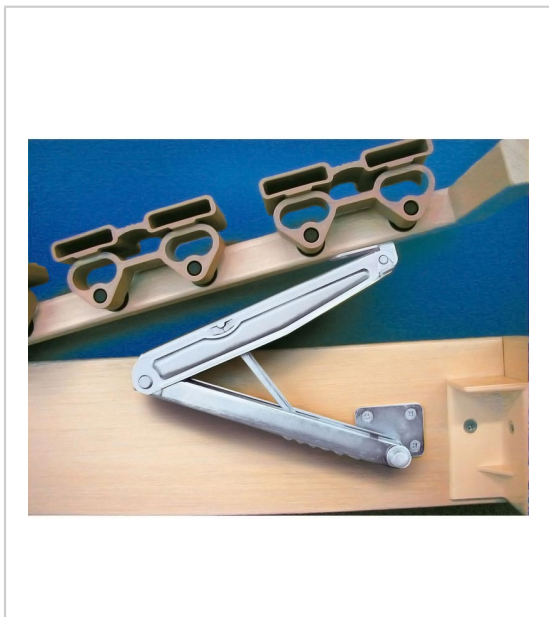

## COMPAS À CRÉMAILLÈRE À FIXATION LATÉRALE

ITAR

Fixation latérale sur le caisson et sous la tête ou pied de lit pour pattes de fixation inférieure et supérieure.

Pose réversible droite / gauche.

RÉFÉRENCE

### Caractéristiques :

- Finition : Zingué blanc
- Hauteur fermé : 60 mm
- Hauteur ouvert : 318 mm
- Longueur : 212 mm
- Matériau : Acier
- Nombre de positions : 13

Tarifs valables le 20/04/2024  
<https://www.qama.fr/compas-a-cremaillere-a-fixation-laterale-p31223>