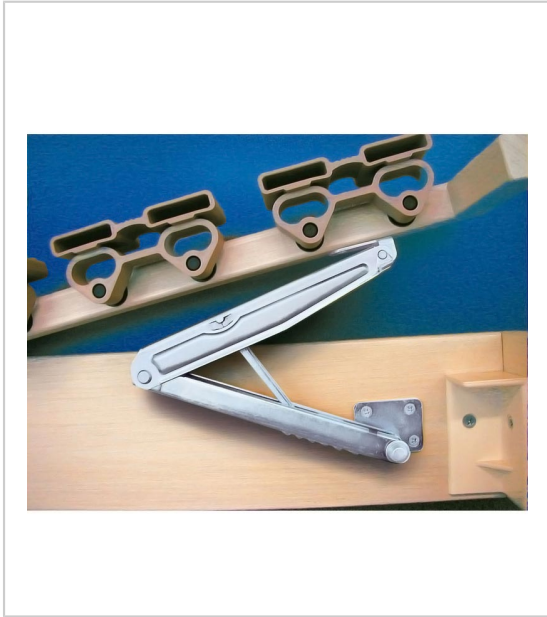

COMPAS À CRÉMAILLÈRE À FIXATION LATÉRALE

ITAR

Fixation latérale sur le caisson et sous la tête ou pied de lit pour pattes de fixation inférieure et supérieure.

Pose réversible droite / gauche.

RÉFÉRENCE

PRIX HT

PRIX TTC

UNITÉ DE VENTE

039 03700 00083

20,93 €

25,12 €

l'unité

Caractéristiques :

- Finition : Zingué blanc
- Hauteur fermé : 60 mm
- Hauteur ouvert : 318 mm
- Longueur : 212 mm
- Matériau : Acier
- Nombre de positions : 13