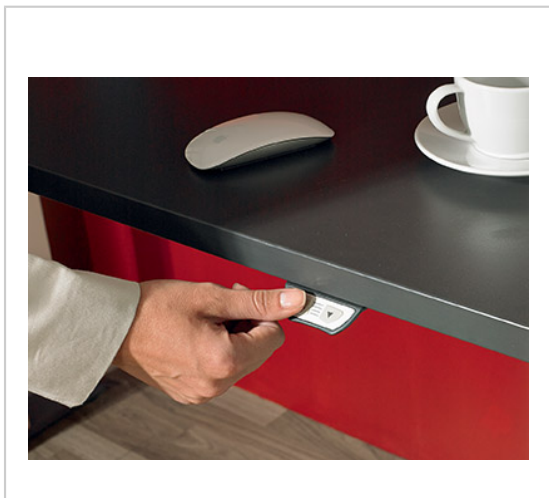

## COMMANDE SIMPLE ENCASTRABLE LEGADRIVE

HETTICH

Commande avec touches pour monter et descendre.

Montage simple dans le plateau de la table grâce à un manchon en caoutchouc.

RÉFÉRENCE	PRIX HT	PRIX TTC	UNITÉ DE VENTE
9 243 921	30,57 €	36,68 €	l'unité

### Caractéristiques :

- Décor : Noir

Tarifs valables le 29/04/2024  
<https://www.qama.fr/commande-simple-encastrable-legadrive-p60181>

45 000 références  
dont 30 000 disponibles  
en stock

Livraison offerte  
dès 79€ HT d'achat