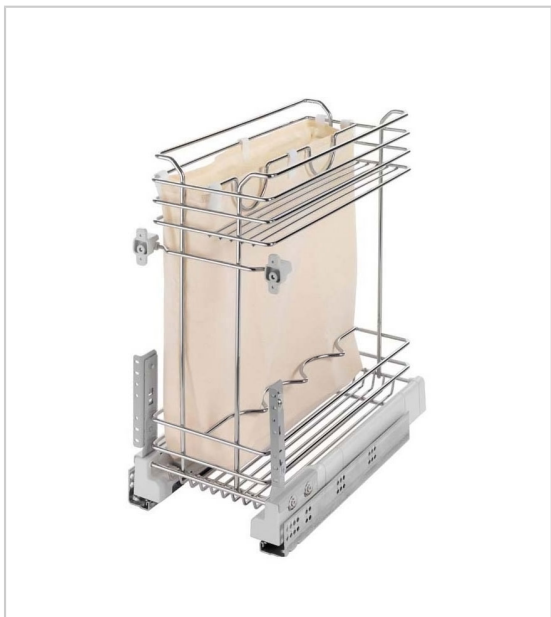

COMBINÉ PAIN / BOUTEILLES

INOXA INDUSTRIE

Sur coulisses invisibles avec amortisseur intégré.

Retour automatique en fin de course.

RÉFÉRENCE

PRIX HT

PRIX TTC

UNITÉ DE VENTE

138 21050 30082

167,97 €

201,56 €

l'unité

Caractéristiques :

- Amortisseur : Avec
- Charge : 30 kg
- Décor : Chromé
- Fixation : Latérale
- Fixations de façade : Avec
- Hauteur : 540 mm
- Largeur : 260 mm
- Matériau : Acier
- Pour caisson de largeur : 300 mm
- Profondeur : 480 mm
- Version : Fil rond