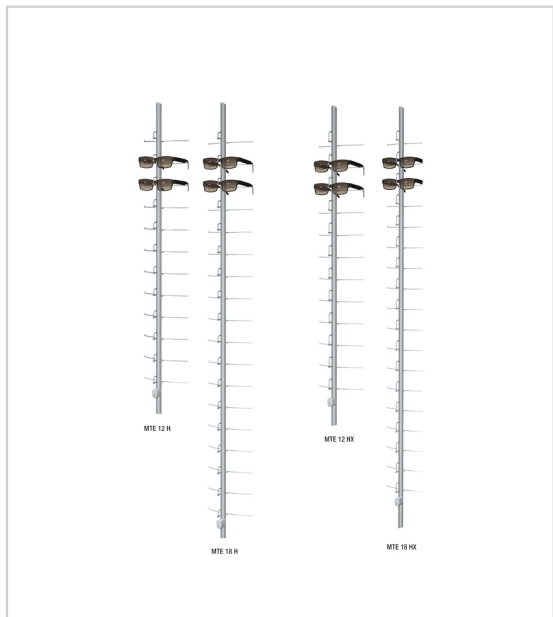

COLONNE PORTE LUNETTES / DISTANCE SUPPORTS 75 MM

CONCEPTS

Colonne simple en profilé aluminium, pour fixation murale.

Distance entre les supports de lunettes : 75mm.

Chaque support à lunettes est équipé d'un manchon anti-glisser.

Colonne pour 12 ou 18 lunettes.

Livré avec supports repose branches lunettes en acier chromé.

Livré sans fixation (à commander séparément).

Pour les colonnes avec verrouillage, la hauteur de la patte de verrouillage est de 30 mm (permet de présenter des lunettes ayant un nez plus épais telles que les lunettes de soleil).

RÉFÉRENCE	HAUTEUR	POUR	VERROUILLAGE	UNITÉ DE VENTE
321 27120 75061	1060 mm	12 lunettes	Sans	l'unité
321 27180 75061	1510 mm	18 lunettes	Sans	l'unité
321 27120 65561	1074 mm	12 lunettes	Avec	l'unité
321 27180 65561	1524 mm	18 lunettes	Avec	l'unité

Caractéristiques :

- Décor : Anodisé argent
- Matériau : Aluminium

Tarifs valables le 26/04/2024
<https://www.qama.fr/colonne-porte-lunettes---distance-support-75-mm-p60777>

45 000 références
dont 30 000 disponibles
en stock