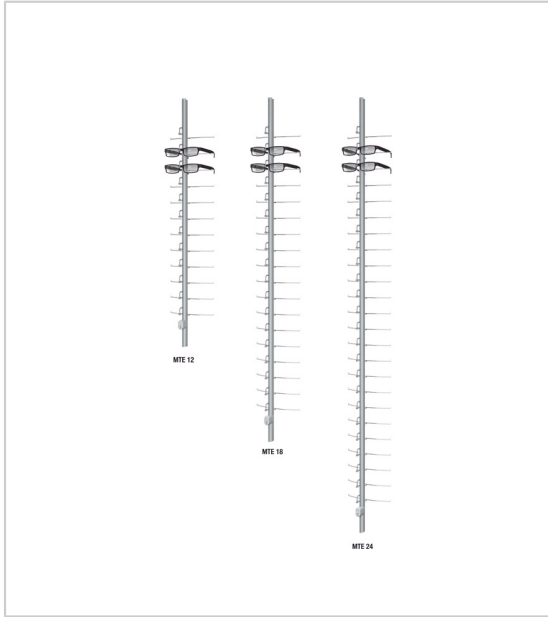

## COLONNE PORTE LUNETTES / DISTANCE SUPPORTS 55 MM

### CONCEPTS

Colonne simple en profilé aluminium, pour fixation murale.

Distance entre les supports de lunettes : 55mm.

Chaque support lunettes est équipé d'un manchon anti-glisse.

Colonne pour 12, 18 ou 24 lunettes.

Livré avec supports repose branches lunettes en acier chromé.

Livré sans fixation (à commander séparément).

**Pour les colonnes avec verrouillage, la hauteur de la patte de verrouillage est de 18 mm.**

RÉFÉRENCE	HAUTEUR	POUR	VERROUILLAGE	UNITÉ DE VENTE
321 27120 55061	840 mm	12 lunettes	Sans	l'unité
321 27180 55061	1170 mm	18 lunettes	Sans	l'unité
321 27240 55061	1500 mm	24 lunettes	Sans	l'unité
321 27120 55561	840 mm	12 lunettes	Avec	l'unité
321 27180 55561	1170 mm	18 lunettes	Avec	l'unité
321 27240 55561	1500 mm	24 lunettes	Avec	l'unité

### Caractéristiques :

- Décor : Anodisé argent
- Matériau : Aluminium

Tarifs valables le 23/04/2024  
<https://www.qama.fr/colonne-porte-lunettes---distance-support-55-mm-p55563>

45 000 références  
dont 30 000 disponibles  
en stock