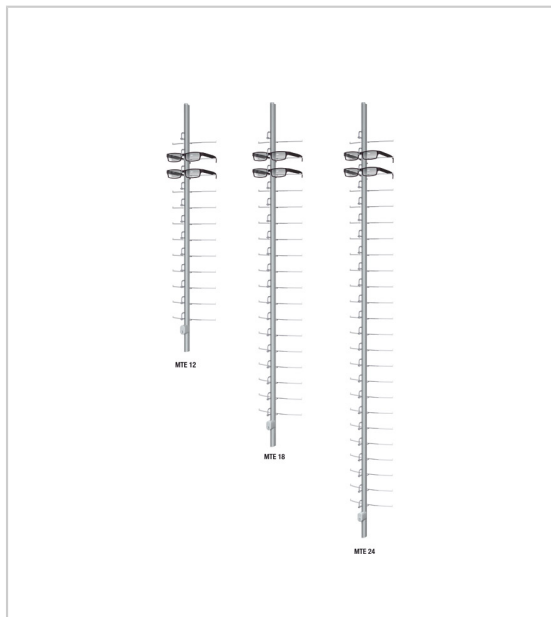

COLONNE PORTE LUNETTES / DISTANCE SUPPORTS 55 MM

CONCEPTS

Colonne simple en profilé aluminium, pour fixation murale.

Distance entre les supports de lunettes : 55mm.

Chaque support lunettes est équipé d'un manchon anti-glisse.

Colonne pour 12, 18 ou 24 lunettes.

Livré avec supports repose branches lunettes en acier chromé.

Livré sans fixation (à commander séparément).

Pour les colonnes avec verrouillage, la hauteur de la patte de verrouillage est de 18 mm.

RÉFÉRENCE	HAUTEUR	POUR	VERROUILLAGE	PRIX HT	PRIX TTC	UNITÉ DE VENTE
321 27120 55061	840 mm	12 lunettes	Sans	117,44 €	140,93 €	l'unité
321 27180 55061	1170 mm	18 lunettes	Sans	185,63 €	222,76 €	l'unité
321 27240 55061	1500 mm	24 lunettes	Sans	231,00 €	277,20 €	l'unité
321 27120 55561	840 mm	12 lunettes	Avec	237,83 €	285,40 €	l'unité
321 27180 55561	1170 mm	18 lunettes	Avec	310,92 €	373,10 €	l'unité
321 27240 55561	1500 mm	24 lunettes	Avec	383,73 €	460,48 €	l'unité

Caractéristiques :

- Décor : Anodisé argent
- Matériau : Aluminium

Tarifs valables le 20/04/2024
<https://www.qama.fr/colonne-porte-lunettes---distance-support-55-mm-p55563>

45 000 références
dont 30 000 disponibles
en stock