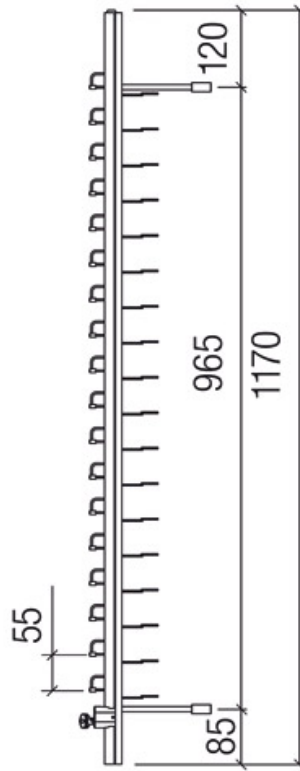

MTE 12

MTE 18

MTE 24

<https://www.qama.fr/colonne-porte-lunettes---distance-support-55-mm-p55563>

<https://www.qama.fr/colonne-porte-lunettes---distance-support-55-mm-p55563>

Tel : 02 43 13 49 49

Fax : 02 43 30 26 16