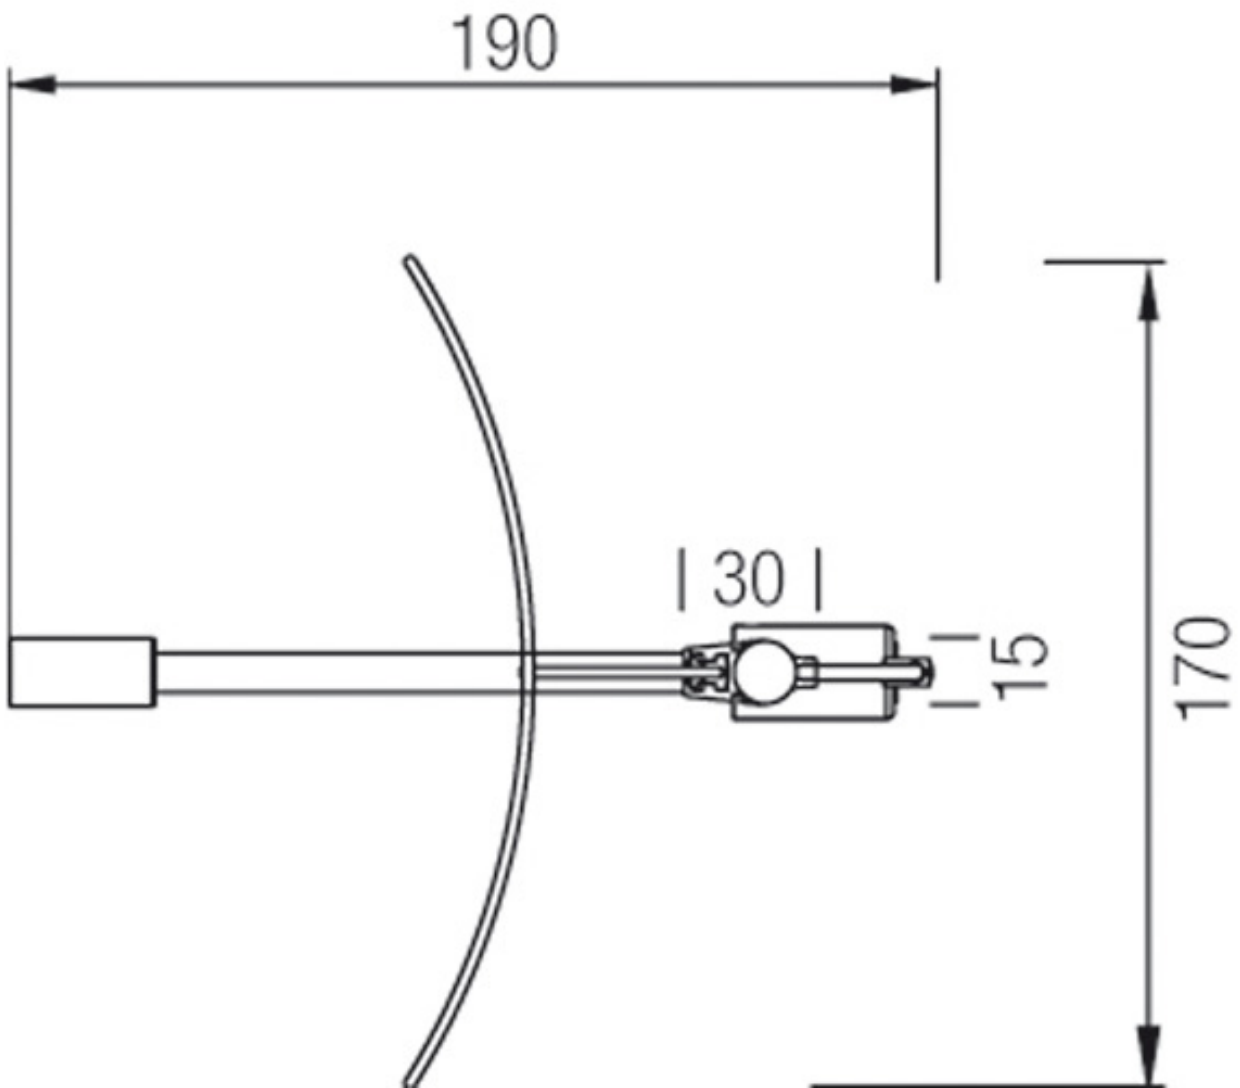

MTE 12

MTE 18

MTE 24

<https://www.qama.fr/colonne-porte-lunettes---distance-support-55-mm-p55563>

<https://www.qama.fr/colonne-porte-lunettes---distance-support-55-mm-p55563>

Tel : 02 43 13 49 49

Fax : 02 43 30 26 16