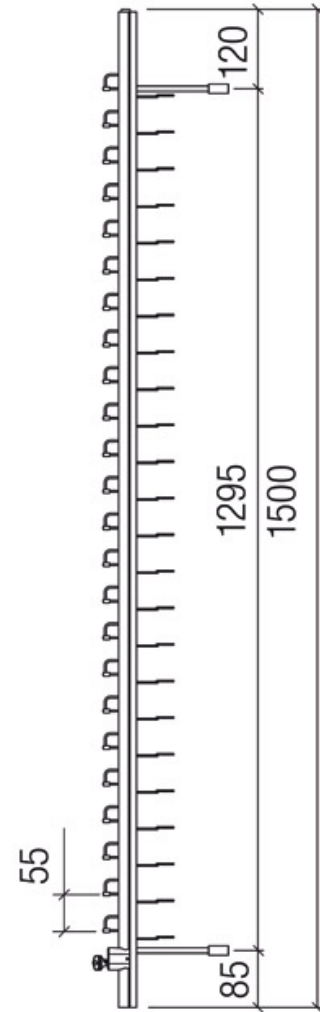

MTE 12

MTE 18

MTE 24

<https://www.qama.fr/colonne-porte-lunettes---distance-support-55-mm-p55563>

<https://www.qama.fr/colonne-porte-lunettes---distance-support-55-mm-p55563>

Tel : 02 43 13 49 49

Fax : 02 43 30 26 16