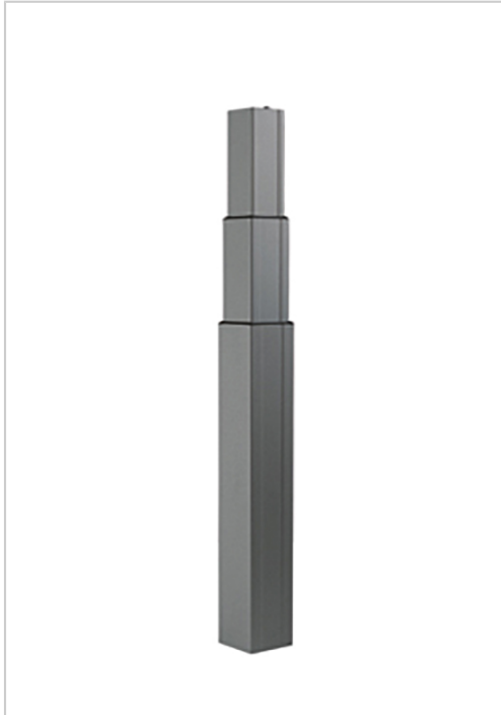

COLONNE DE LEVAGE LEGADRIVE

HETTICH

Colonne de levage à moteur électrique, avec réglage de 575 à 1250mm, course de levage de 675mm.

Capacité de levage dynamique pour une colonne, soit 80Kg.

Capacité de levage dynamique pour une table avec 2 à 3 colonnes de levage, soit 120Kg à charge régulière. (toute colonne de levage supplémentaire + 40Kg).

Vitesse de réglage environ 40mm/s.

Longueur de câble environ 1400mm.

RÉFÉRENCE	DÉCOR	UNITÉ DE VENTE
9 186 412	Argent	100
9 186 413	Blanc	l'unité
9 207 442	Anthracite	l'unité

Caractéristiques :

- Charge : 80 kg
- Hauteur maxi : 1250 mm
- Section : 90 x 90 mm