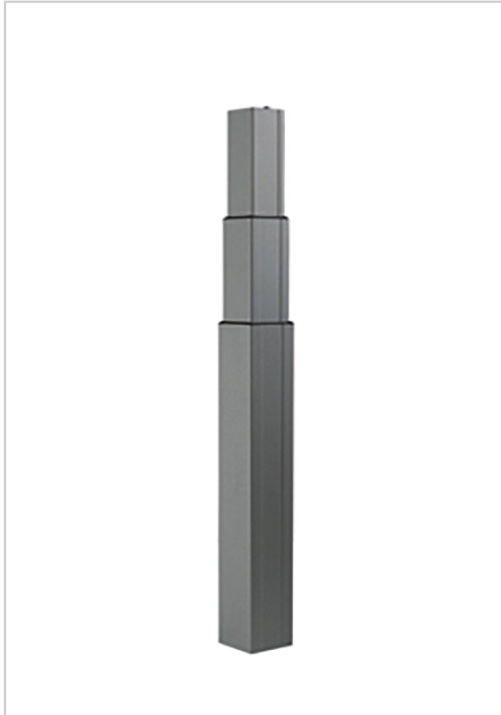

COLONNE DE LEVAGE LEGADRIVE

HETTICH

Colonne de levage à moteur électrique, avec réglage de 575 à 1250mm, course de levage de 675mm.

Capacité de levage dynamique pour une colonne, soit 80Kg.

Capacité de levage dynamique pour une table avec 2 à 3 colonnes de levage, soit 120Kg à charge régulière. (toute colonne de levage supplémentaire + 40Kg).

Vitesse de réglage environ 40mm/s.

Longueur de câble environ 1400mm.

RÉFÉRENCE	DÉCOR	PRIX HT	PRIX TTC	UNITÉ DE VENTE
9 186 412	Argent	501,36 €	601,63 €	l'unité
9 186 413	Blanc	528,62 €	634,34 €	l'unité
9 207 442	Anthracite	567,34 €	680,81 €	l'unité

Caractéristiques :

- Charge : 80 kg
- Hauteur maxi : 1250 mm
- Section : 90 x 90 mm

Tarifs valables le 29/04/2024
<https://www.qama.fr/colonne-de-levage-legadrive-p60557>

45 000 références
dont 30 000 disponibles
en stock