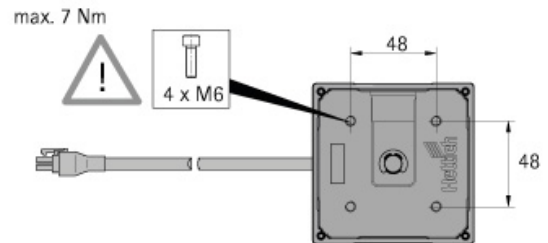

COLONNE DE LEVAGE LEGADRIVE

HETTICH

<https://www.qama.fr/colonne-de-levage-legadrive-p60557>

Tel : 02 43 13 49 49

Fax : 02 43 30 26 16

www.qama.fr