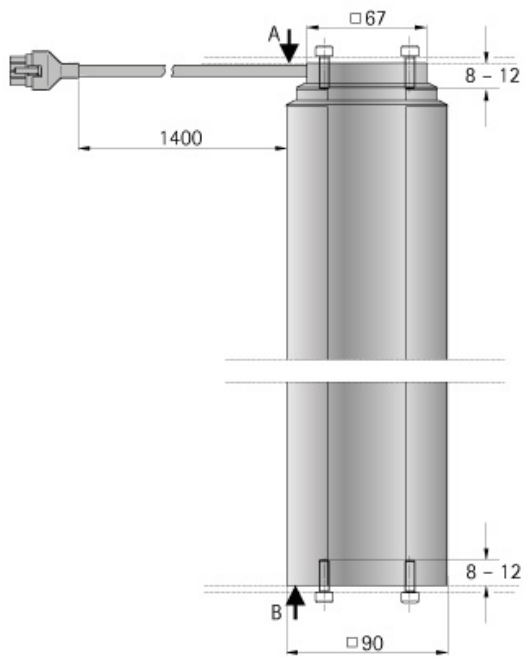

COLONNE DE LEVAGE LEGADRIVE

HETTICH

<https://www.qama.fr/colonne-de-levage-legadrive-p60557>

Tel : 02 43 13 49 49

Fax : 02 43 30 26 16

www.qama.fr