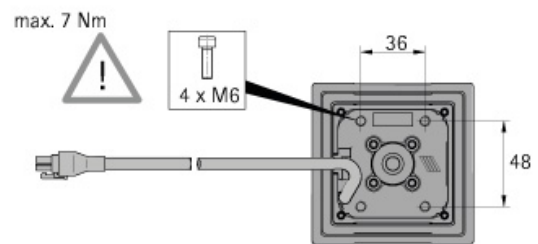

COLONNE DE LEVAGE LEGADRIVE

HETTICH

<https://www.qama.fr/colonne-de-levage-legadrive-p60557>

Tel : 02 43 13 49 49

Fax : 02 43 30 26 16

www.qama.fr