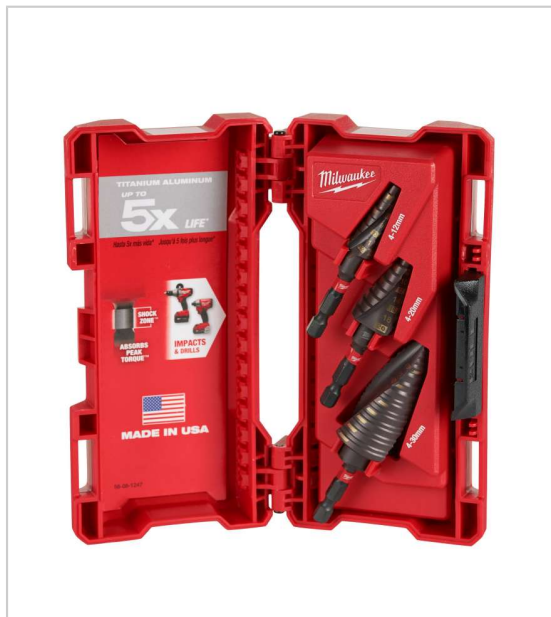

## COFFRET FORETS ÉTAGÉS SHOCKWAVE 3 PCS - 48899266

MILWAUKEE

Les forets étagés Shockwave sont conçus pour être utilisé avec des visseuses à choc. L'emmanchement hex 1/4 est doté d'un corps Shockzone™ qui assure une durée de vie plus longue en réduisant le risque de casse.

Kit inclus :

Inclus 3 forêts étagés SHOCKWAVE 4 12 mm/1,4 - 20 mm, 4 - 30 mm

RÉFÉRENCE

UNITÉ DE VENTE

728 99266 00000

l'unité

Tarifs valables le 23/04/2024  
<https://www.qama.fr/coffret-forets-etages-shockwave-3-pcs-48899266-p66056>