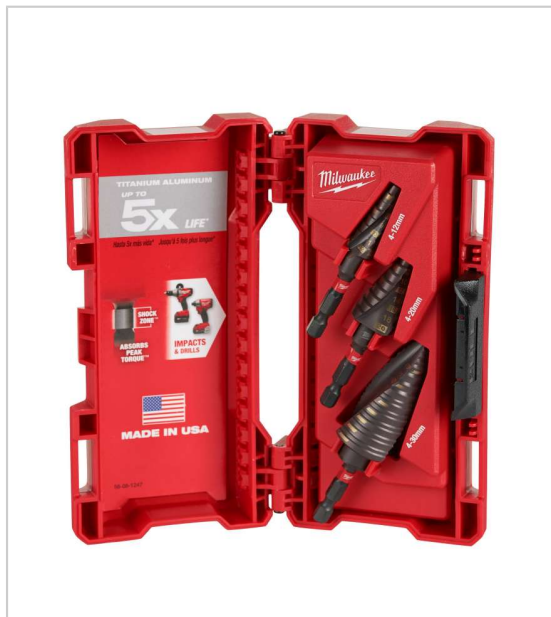

COFFRET FORETS ÉTAGÉS SHOCKWAVE 3 PCS - 48899266

MILWAUKEE

Les forets étagés Shockwave sont conçus pour être utilisé avec des visseuses à choc. L'emmanchement hex 1/4 est doté d'un corps Shockzone™ qui assure une durée de vie plus longue en réduisant le risque de casse.

Kit inclus :

Inclus 3 forêts étagés SHOCKWAVE 4 12 mm/1,4 - 20 mm, 4 - 30 mm

RÉFÉRENCE

PRIX HT

PRIX TTC

UNITÉ DE VENTE

728 99266 00000

319,91 €