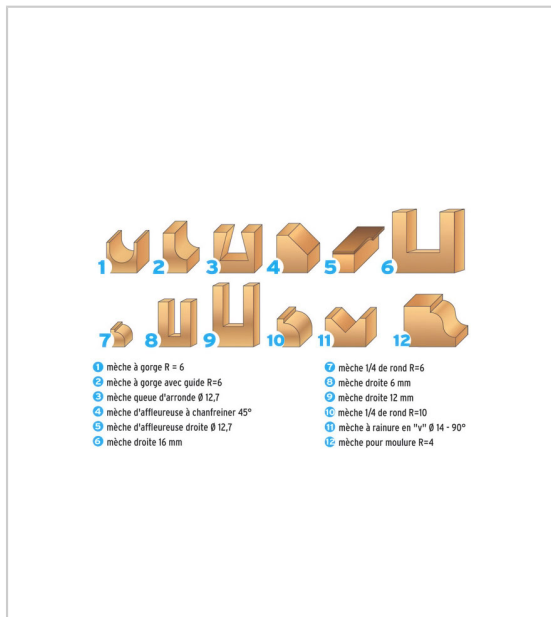

## COFFRET DE MÈCHES CARBURE

LEMAN

Coffret de 12 mèches carbure.

RÉFÉRENCE

UNITÉ DE VENTE

371 04180 00000

l'unité

### Caractéristiques :

- Queue : 8 mm

Tarifs valables le 25/04/2024  
<https://www.qama.fr/coffret-de-12-meches-defonceuse-p7529>

45 000 références  
dont 30 000 disponibles  
en stock

Livraison offerte  
dès 79€ HT d'achat