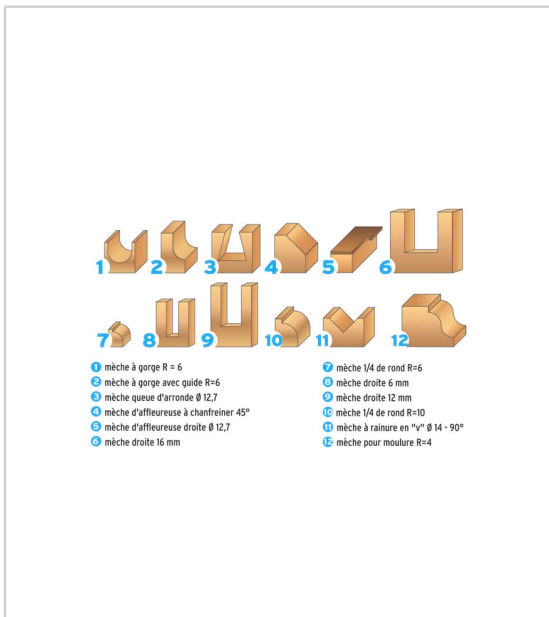

COFFRET DE MÈCHES CARBURE

LEMAN

Coffret de 12 mèches carbure.

RÉFÉRENCE

PRIX HT

PRIX TTC

UNITÉ DE VENTE

371 04180 00000

70,28 €

84,34 €

l'unité

Caractéristiques :

- Queue : 8 mm

Tarifs valables le 25/04/2024

<https://www.qama.fr/coffret-de-12-meches-defonceuse-p7529>

45 000 références
dont 30 000 disponibles
en stock