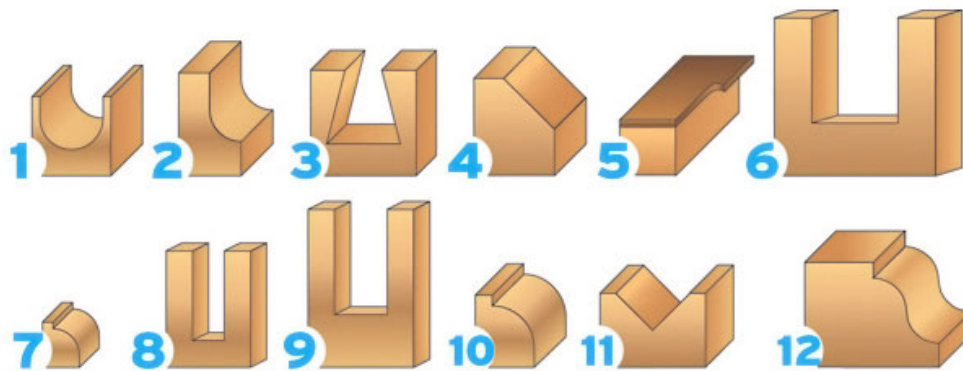

COFFRET DE MÈCHES CARBURE

LEMAN

- 1 mèche à gorge R = 6
- 2 mèche à gorge avec guide R=6
- 3 mèche queue d'arronde Ø 12,7
- 4 mèche d'affleureuse à chanfreiner 45°
- 5 mèche d'affleureuse droite Ø 12,7
- 6 mèche droite 16 mm
- 7 mèche 1/4 de rond R=6
- 8 mèche droite 6 mm
- 9 mèche droite 12 mm
- 10 mèche 1/4 de rond R=10
- 11 mèche à rainure en "v" Ø 14 - 90°
- 12 mèche pour moulure R=4