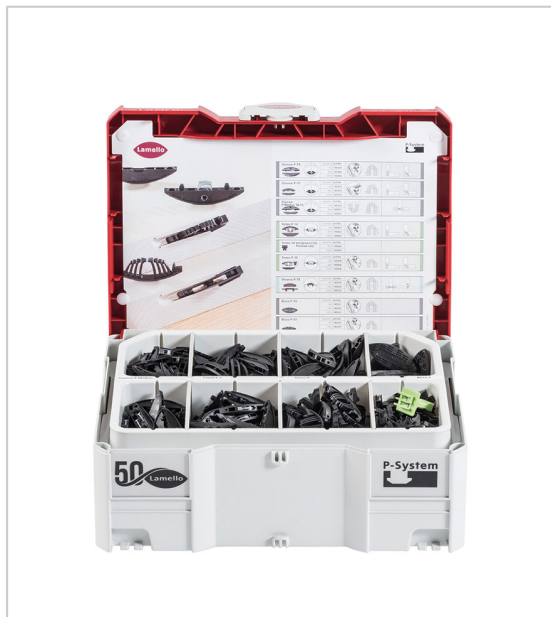

COFFRET D'ASSEMBLAGE BASIC

LAMELLO

Coffret d'assortiment d'éléments d'assemblage Basic

Composition du coffret :

- 80 paires de Clamex P-14
- 80 paires de Tenso P-14 avec clip
- 60 paires de Clamex P Medius
- 20 pièces de Bisco P-14
- Systainer T-Loc Gr. II avec séparateurs

RÉFÉRENCE

UNITÉ DE VENTE

057 14540 10000

l'unité

Caractéristiques :

- Version : Coffret BASIC

Tarifs valables le 23/04/2024
<https://www.qama.fr/coffret-d-assemblage-basic-p61382>

45 000 références
dont 30 000 disponibles
en stock