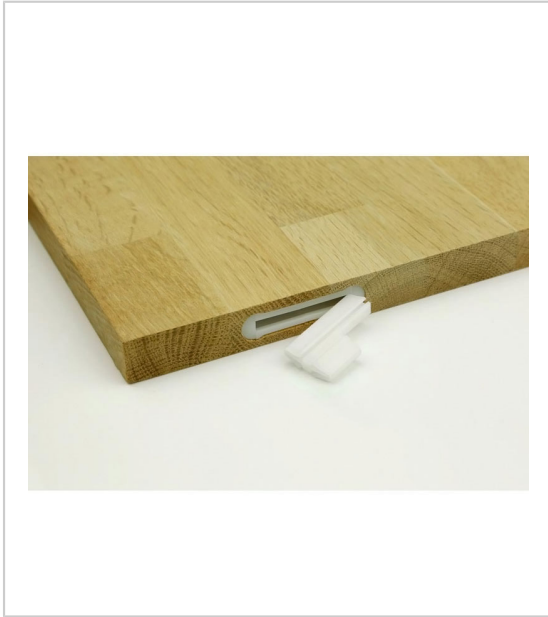

## CLIPS D'ASSEMBLAGE 1240

OVVO

Entaille :

Prévoir l'usinage avec la fraise OVVO Ø 12 mm

Entraxe : 39,3 mm

Profondeur : 12,9 mm (+/- 0,5 mm)

Longueur totale : 51,5 mm

RÉFÉRENCE	BOÎTE	VERSION	UNITÉ
030 00050 01001	100	Démontable	1
030 00060 01001	100	Non démontable	1
030 00050 02501	250	Démontable	1
030 00060 02501	250	Non démontable	1
030 00030 08000	100 + 100	Kit démarrage avec mèche Ø 8 mm	1
030 00030 12000	100 + 100	Kit démarrage avec mèche Ø 12 mm	1
030 00050 10001	1000	Démontable	1
030 00060 10001	1000	Non démontable	1

### Caractéristiques :

- Charge par paire : 125 kg
- Pour panneau d'épaisseur mini : 16 mm

Tarifs valables le 23/04/2024  
<https://www.qama.fr/clips-dassemblage-p56352>

45 000 références  
dont 30 000 disponibles  
en stock