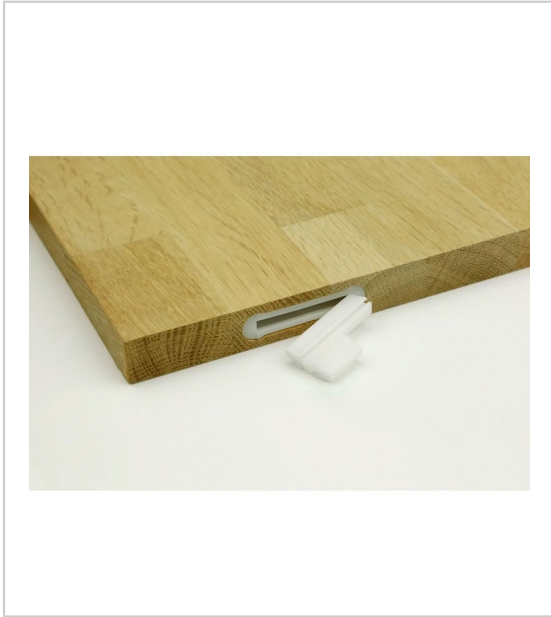

CLIPS D'ASSEMBLAGE 1240

OVVO

Entaille :

Prévoir l'usinage avec la fraise OVVO Ø 12 mm

Entraxe : 39,3 mm

Profondeur : 12,9 mm (+/- 0,5 mm)

Longueur totale : 51,5 mm

RÉFÉRENCE	BOÎTE	VERSION	PRIX HT	PRIX TTC	UNITÉ
030 00050 01001	100	Démontable	134,69 €	161,63 €	
030 00060 01001	100	Non démontable	134,69 €	161,63 €	
030 00050 02501	250	Démontable	305,11 €	366,13 €	
030 00060 02501	250	Non démontable	305,11 €	366,13 €	
030 00030 08000	100 + 100	Kit démarrage avec mèche Ø 8 mm	401,09 €	481,31 €	
030 00030 12000	100 + 100	Kit démarrage avec mèche Ø 12 mm	401,09 €	481,31 €	
030 00050 10001	1000	Démontable	1 346,85 €	1 616,22 €	
030 00060 10001	1000	Non démontable	1 346,85 €	1 616,22 €	

Caractéristiques :

- Charge par paire : 125 kg
- Pour panneau d'épaisseur mini : 16 mm

Tarifs valables le 20/04/2024
<https://www.qama.fr/clips-dassemblage-p56352>

45 000 références
dont 30 000 disponibles
en stock