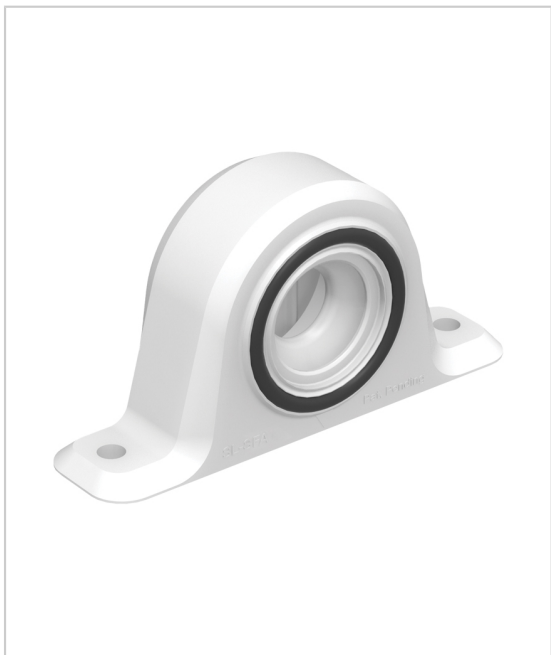

## CLIP FEMELLE MONTAGE LATÉRAL SL-SFAFR STRATLOCK

FASTMOUNT

Le clip femelle SL-SFAFR permet une installation rapide de panneaux lourds horizontaux ou verticaux sur différents matériaux (support bois, métal ou aluminium). Il est résistant au feu, donc adapté pour des panneaux coupe-feu.

Il est conçu pour des applications d'aménagement intérieur du bâtiment, pour réduire le temps de pose sur site.

Ce clip se fixe rapidement sur chant avec une vis ou rivet adapté au support. L'utilisation du gabarit CT-18DG facilite le positionnement des vis de fixation.

Utilisé avec le clip mâle SL-M18FR, cet ensemble permet un réglage du panneau de 360° avant le verrouillage final.

Charge de retrait de 18 kg.

Isolation acoustique grâce à l'espace entre le panneau et la structure : écart de 10,5 mm au 1er cran et de 6 mm en position finale.

### Caractéristiques :

- Charge : 18 kg
- Décor : Blanc
- Fixation : A visser
- Matériau : Acétal / copolymère

Tarifs valables le 26/04/2024  
<https://www.qama.fr/clip-femelle-montage-lateral-sl-sfsfr-stratlock-p64460>