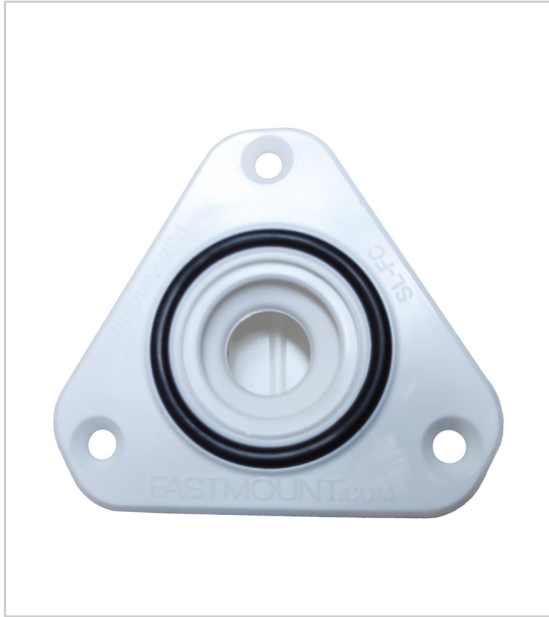

CLIP FEMELLE À ENCASTRER ET VISSER SL-FC STRATLOCK

FASTMOUNT

Le clip femelle SL-FC permet une installation rapide de panneaux lourds.

Utilisé avec le clip mâle SL-M10 ou SL-M18, cet ensemble permet un réglage latéral du panneau avant le verrouillage final, **avec une charge de retrait de 10 kg ou 18 kg selon le clip mâle utilisé.**

Aucun outillage spécifique requis pour l'installation.

RÉFÉRENCE

UNITÉ DE VENTE

024 23000 00001

l'unité

Caractéristiques :

- Décor : Blanc
- Fixation : A encastrer
- Matériau : Acétal / copolymère

Tarifs valables le 18/04/2024
<https://www.qama.fr/clip-femelle-a-encastrer-et-visser-sl-fc-stratlock-p64670>