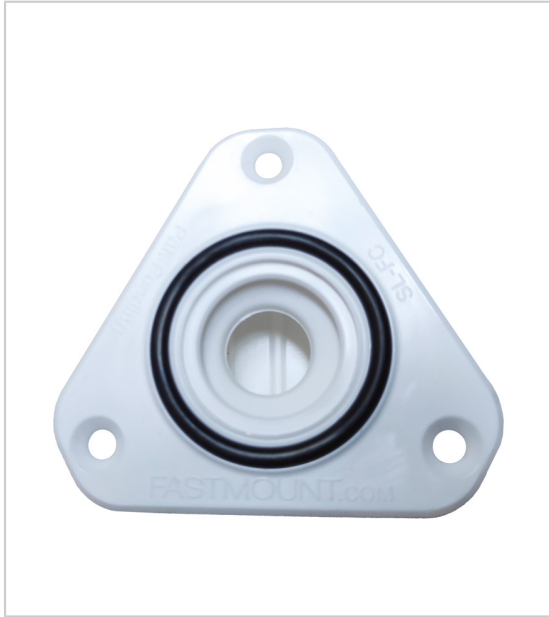

CLIP FEMELLE À ENCASTRER ET VISSER SL-FC STRATLOCK

FASTMOUNT

Le clip femelle SL-FC permet une installation rapide de panneaux lourds.

Utilisé avec le clip mâle SL-M10 ou SL-M18, cet ensemble permet un réglage latéral du panneau avant le verrouillage final, **avec une charge de retrait de 10 kg ou 18 kg selon le clip mâle utilisé.**

Aucun outillage spécifique requis pour l'installation.

RÉFÉRENCE	PRIX HT	PRIX TTC	UNITÉ DE VENTE
024 23000 00001	5,21 €	6,25 €	l'unité

Caractéristiques :

- Décor : Blanc
- Fixation : A encastrer
- Matériau : Acétal / copolymère

Tarifs valables le 18/04/2024
<https://www.qama.fr/clip-femelle-a-encastrer-et-visser-sl-fc-stratlock-p64670>

45 000 références
dont 30 000 disponibles
en stock

Livraison offerte
dès 79€ HT d'achat

Toute commande passée
avant 15h est expédiée
le jour même