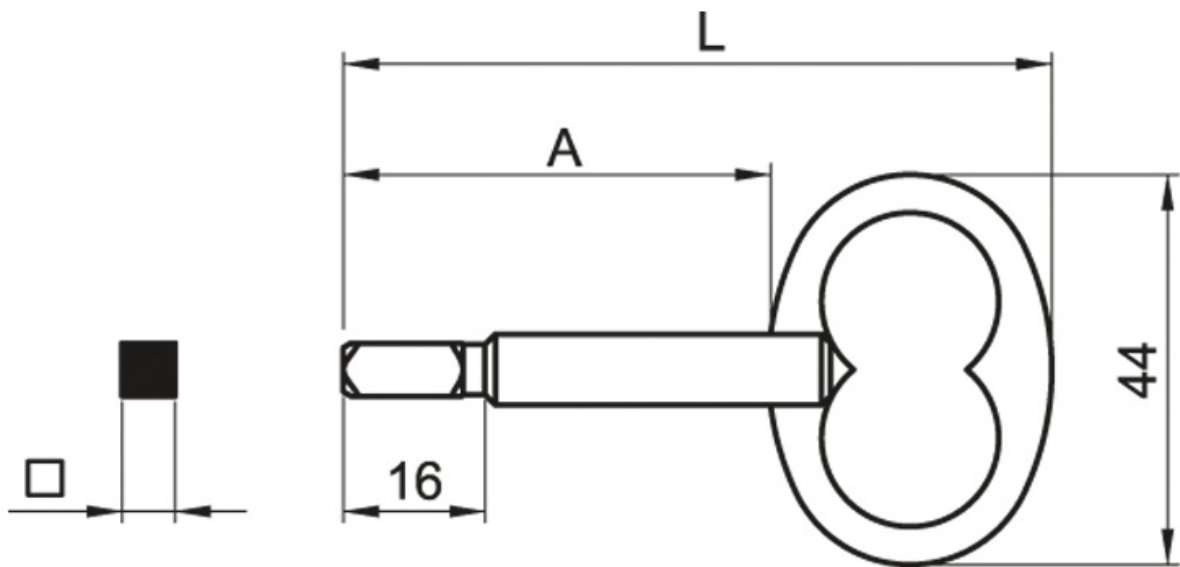

# CLÉ MÂLE CARRÉE

ITAR

<https://www.qama.fr/cle-male-carree-p60779>

Tel : 02 43 13 49 49

Fax : 02 43 30 26 16

[www.qama.fr](http://www.qama.fr)