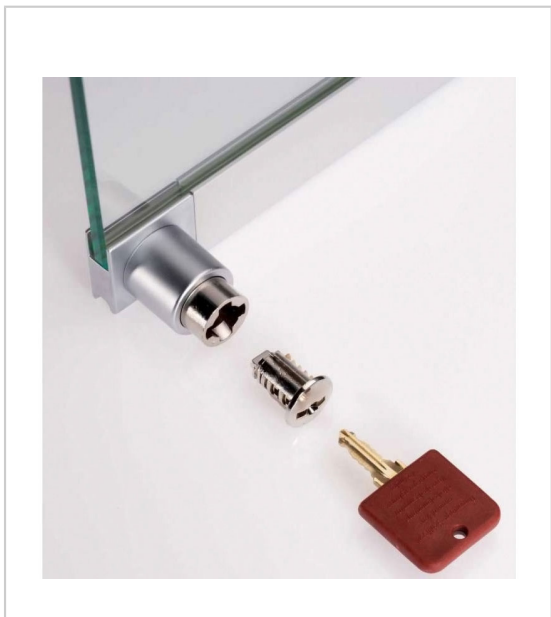

## CLÉ DE DÉMONTAGE POUR BARILLET SECURA

VITRIS

Pour la dépose d'un barillet Sécura.

RÉFÉRENCE

079 50180 00081

UNITÉ DE VENTE

l'unité

### Caractéristiques :

- Décor : Rouge / Nickelé

Tarifs valables le 27/04/2024  
<https://www.qama.fr/cle-de-montage-pour-barillet-secura-p30951>

45 000 références  
dont 30 000 disponibles  
en stock

Livraison offerte  
dès 79€ HT d'achat