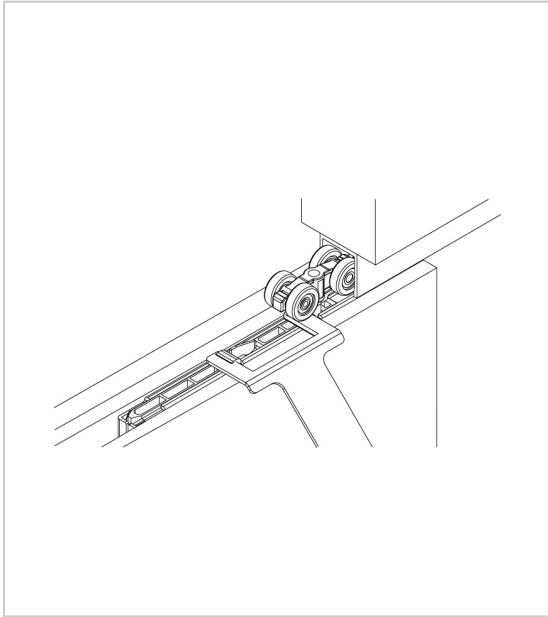

CLÉ DE DÉMONTAGE PORTA POCKET

HAWA

RÉFÉRENCE

PRIX HT

PRIX TTC

UNITÉ DE VENTE

477 31190 10100

19,95 €

23,94 €

l'unité

Caractéristiques :

- Décor : Zingué
- Matériau : Acier

Tarifs valables le 19/04/2024
<https://www.qama.fr/cle-de-demontage-porta-100-hmt-p65038>

45 000 références
dont 30 000 disponibles
en stock