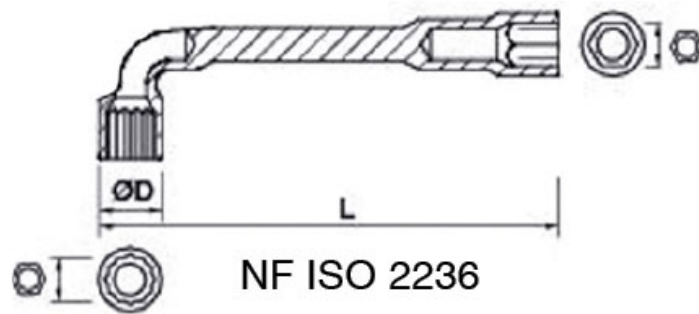

CLÉ À PIPE DÉBOUCHÉ 6X12 PANS

MOB OUTILLAGE

<https://www.qama.fr/cle-a-pipe-debouche-6-et-12-pans-p30807>

Tel : 02 43 13 49 49

Fax : 02 43 30 26 16

www.qama.fr