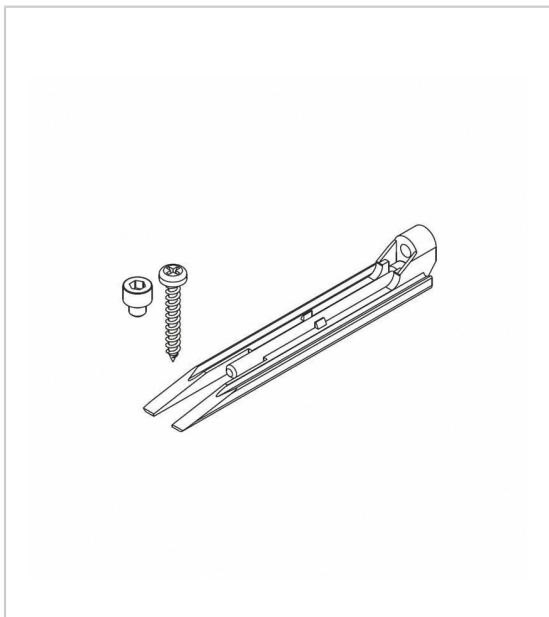

CLAVETTE DE MONTAGE

HAWA

Elle s'utilise avec les garnitures de ferrures Junior 120B et 250B.

Clavette de montage pour fixation frontale de portes coulissantes dans le plafond, garniture pour une porte coulissante.

Elle permet d'accrocher et décrocher les portes sans avoir à démonter le châssis de la porte ni le revêtement.

RÉFÉRENCE

PRIX HT

PRIX TTC

UNITÉ DE VENTE

272 15770 00000

103,44 €

124,13 €

l'unité

Caractéristiques :

- Garniture : Pour 1 vantail

Tarifs valables le 27/04/2024
<https://www.qama.fr/clavette-de-montage-p10170>

45 000 références
dont 30 000 disponibles
en stock

Livraison offerte
dès 79€ HT d'achat