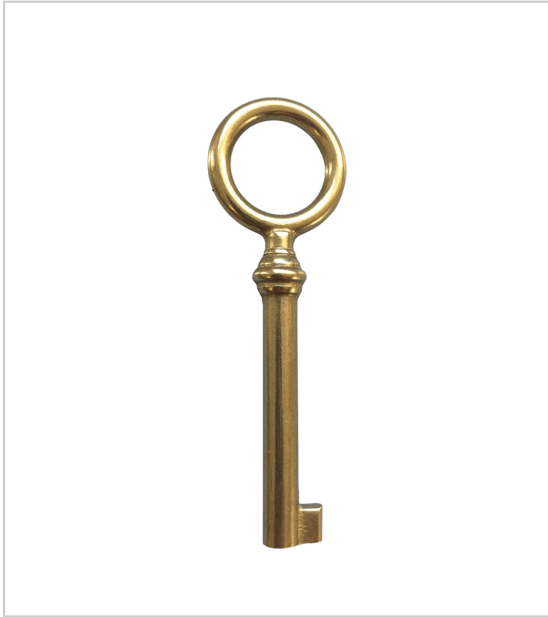

CLÉ ANNEAU ROND

MARELLA

RÉFÉRENCE	DÉCOR	PRIX HT	PRIX TTC	UNITÉ DE VENTE
415 33730 04241	Poli patiné	5,58 €	6,70 €	l'unité
415 33730 04240	Poli verni	6,05 €	7,26 €	l'unité

Caractéristiques :

- Ajustage : S45
- Tige : 42

Tarifs valables le 19/04/2024
<https://www.qama.fr/clacopy-anneau-rond-p64345>

45 000 références
dont 30 000 disponibles
en stock

Livraison offerte
dès 79€ HT d'achat

Toute commande passée
avant 15h est expédiée
le jour même