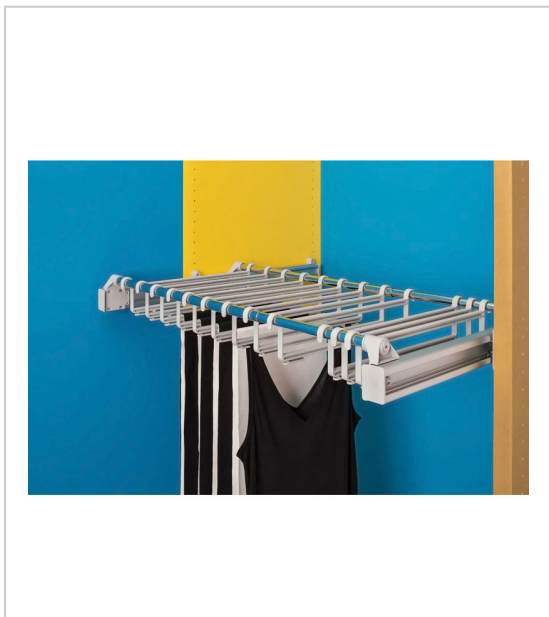

CINTRE PORTE PANTALONS

AMBOS

Bras complémentaire pour porte pantalons coulissant ou pour cadre seul.

Se pose sur 2 tubes Ø20 distants de 416 mm d'entraxe.

2.5.0.0

RÉFÉRENCE

UNITÉ DE VENTE

470 04150 00010

l'unité

Caractéristiques :

- Décor : Gris clair
- Hauteur : 100 mm
- Largeur : 12 mm
- Longueur : 440 mm
- Matériau : Nylon

Tarifs valables le 24/04/2024
<https://www.qama.fr/cintre-porte-pantalons-p59086>