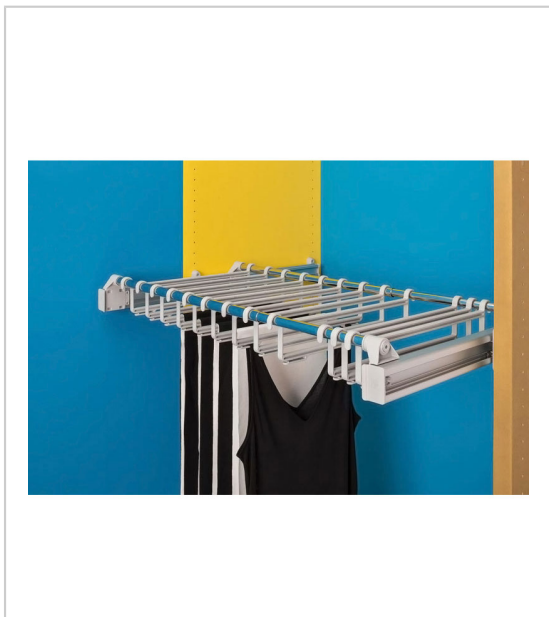

CINTRE PORTE PANTALONS

AMBOS

Bras complémentaire pour porte pantalons coulissant ou pour cadre seul.
Se pose sur 2 tubes Ø20 distants de 416 mm d'entraxe.

2.5.0.0

RÉFÉRENCE

PRIX HT

PRIX TTC

UNITÉ DE VENTE

470 04150 00010

12,66 €

15,19 €

l'unité

Caractéristiques :

- Décor : Gris clair
- Hauteur : 100 mm
- Largeur : 12 mm
- Longueur : 440 mm
- Matériau : Nylon

Tarifs valables le 24/04/2024
<https://www.qama.fr/cintre-porte-pantalons-p59086>