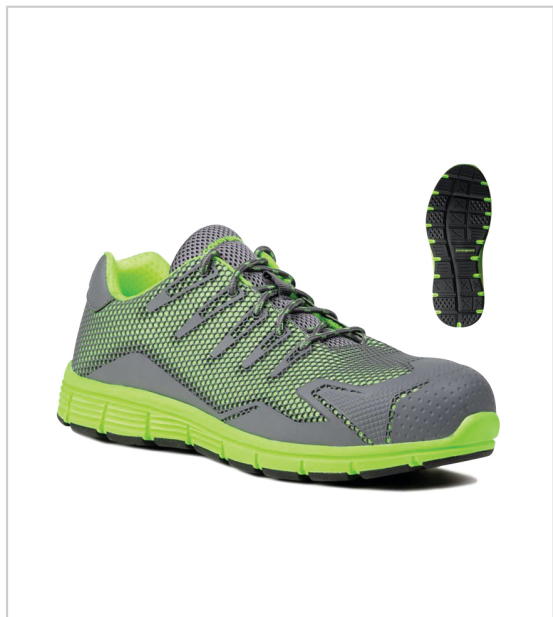

BASKET DE SÉCURITÉ S1P SRC

COVERGUARD

Basket de sécurité basse inspirée de l'univers du running.

La tige en maille polyester et en KPU assure une grande respirabilité et une meilleure durabilité.

Sa doublure en maille Polyester perforé procurent un confort d'usage.

La semelle en EVA et en caoutchouc (nitrile) apporte un excellent amorti, une grande durabilité et de l'adhérence.

Sans métal, cette chaussure est équipée d'un embout composite et d'une semelle anti-perforation textile qui offrent une bonne protection tout en assurant une bonne flexibilité.

Caractéristiques :

- Couleur : Gris / Vert
- Protection : S1P SRC
- Type de chaussure : Basse

Tarifs valables le 23/04/2024

<https://www.qama.fr/chaussure-basse-vert-fluo-fluorite-s1p-p64033>

45 000 références
dont 30 000 disponibles
en stock