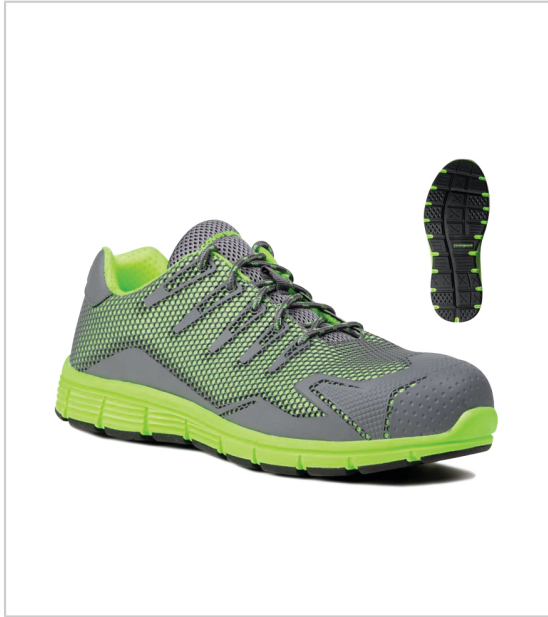

BASKET DE SÉCURITÉ S1P SRC

COVERGUARD

Basket de sécurité basse inspirée de l'univers du running.

La tige en maille polyester et en KPU assure une grande respirabilité et une meilleure durabilité.

Sa doublure en maille Polyester perforé procurent un confort d'usage.

La semelle en EVA et en caoutchouc (nitrile) apporte un excellent amorti, une grande durabilité et de l'adhérence.

Sans métal, cette chaussure est équipée d'un embout composite et d'une semelle anti-perforation textile qui offrent une bonne protection tout en assurant une bonne flexibilité.

Caractéristiques :

- Couleur : Gris / Vert
- Protection : S1P SRC
- Type de chaussure : Basse

Tarifs valables le 30/04/2025
<http://www.qama.fr/chaussure-basse-vert-fluo-fluorite-s1p-p64033>

45 000 références
dont 30 000 disponibles
en stock