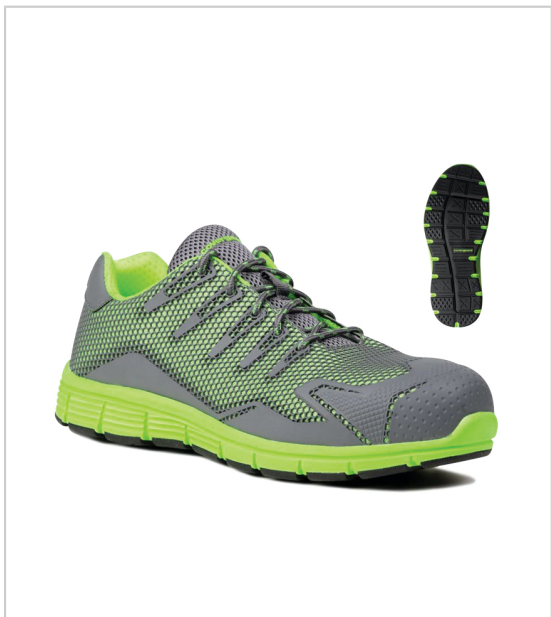

BASKET DE SÉCURITÉ S1P SRC

COVERGUARD

Basket de sécurité basse inspirée de l'univers du running.

La tige en maille polyester et en KPU assure une grande respirabilité et une meilleure durabilité.

Sa doublure en maille Polyester perforé procurent un confort d'usage.

La semelle en EVA et en caoutchouc (nitrile) apporte un excellent amorti, une grande durabilité et de l'adhérence.

Sans métal, cette chaussure est équipée d'un embout composite et d'une semelle anti-perforation textile qui offrent une bonne protection tout en assurant une bonne flexibilité.

Caractéristiques :

- Couleur : Gris / Vert
- Protection : S1P SRC
- Type de chaussure : Basse

Tarifs valables le 23/04/2024

<https://www.qama.fr/chaussure-basse-vert-fluo-fluorite-s1p-p64033>

45 000 références
dont 30 000 disponibles
en stock