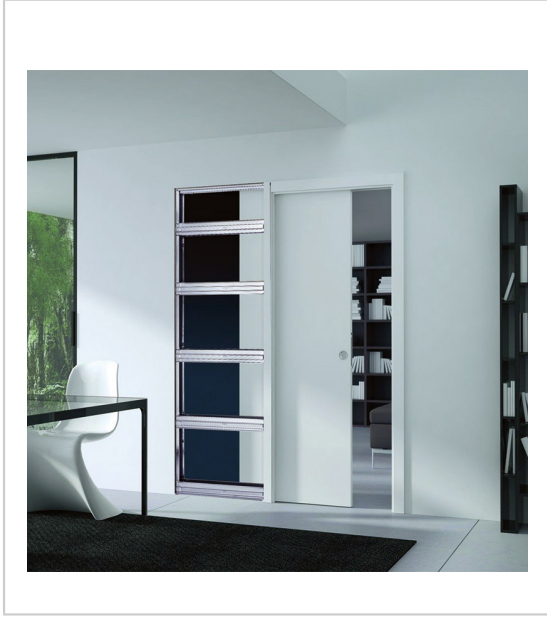

CHASSIS DE PORTE À GALANDAGE UNIQUE 95

ECLISSE

Chassis pour porte à galandage Unique 95.

Pour le neuf ou la rénovation.

- Prémonté
- Montage facile et rapide
- Pour cloison 95 mm (cloison ossature 70 mm + 1 plaque par face)
- Pour porte bois ep maxi 40 mm - verre 8/10 mm
- Poids maxi de la porte = 100 Kg (150 Kg sur demande spéciale)

Existe avec réduction acoustique 32dB (sur commande)

Existe en version coupe feu (sur commande)

RÉFÉRENCE	LARGEUR DE PORTE	UNITÉ DE VENTE
475 00950 07300	730 mm	l'unité
475 00950 08300	830 mm	l'unité
475 00950 09300	930 mm	l'unité