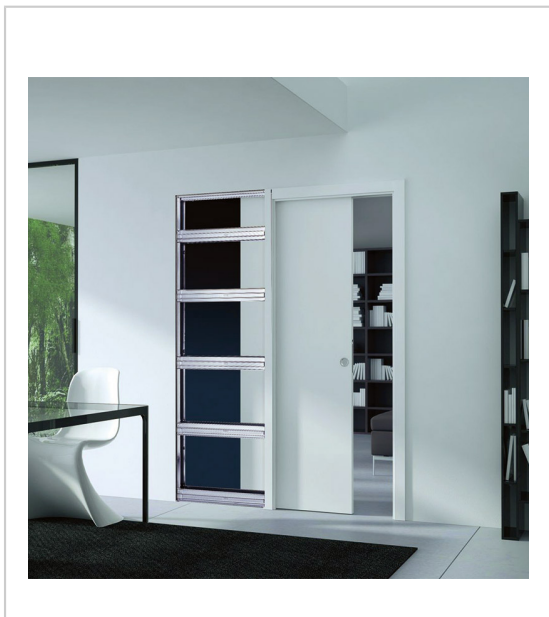

CHASSIS DE PORTE À GALANDAGE UNIQUE 95

ECLISSE

Chassis pour porte à galandage Unique 95.

Pour le neuf ou la rénovation.

- Prémonté
- Montage facile et rapide
- Pour cloison 95 mm (cloison ossature 70 mm + 1 plaque par face)
- Pour porte bois ep maxi 40 mm - verre 8/10 mm
- Poids maxi de la porte = 100 Kg (150 Kg sur demande spéciale)