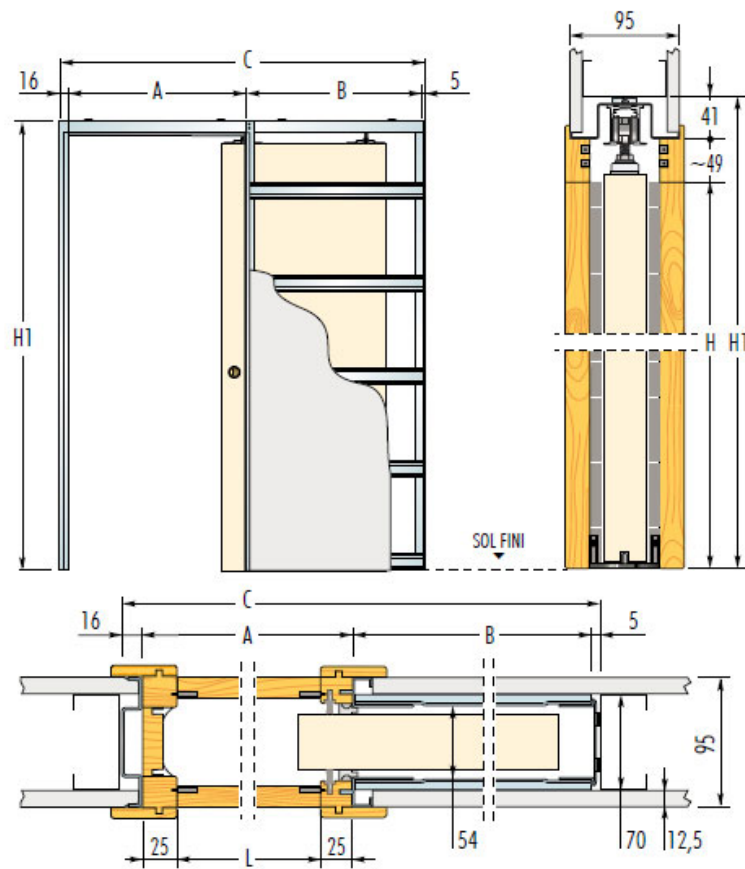

# CHASSIS DE PORTE À GALANDAGE UNIQUE 95

ECLISSE

<https://www.qama.fr/chassis-de-porte-a-galandage-unique-95-p63690>

Tel : 02 43 13 49 49

Fax : 02 43 30 26 16

[www.qama.fr](http://www.qama.fr)