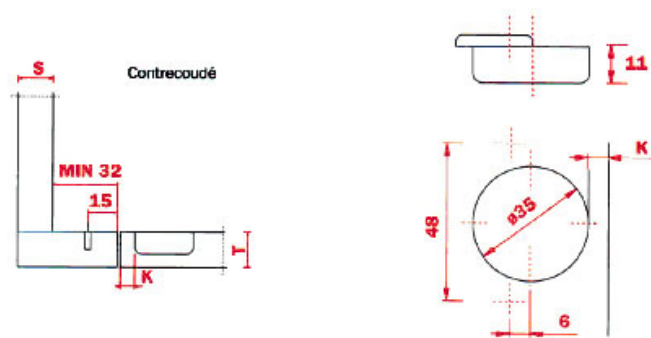

CHARNIÈRE SPÉCIALE POUR CADRE SÉRIE 300

SALICE

SALICE

<https://www.qama.fr/charniere-speciale-pour-cadre-p1796>

Tel : 02 43 13 49 49

Fax : 02 43 30 26 16

www.qama.fr