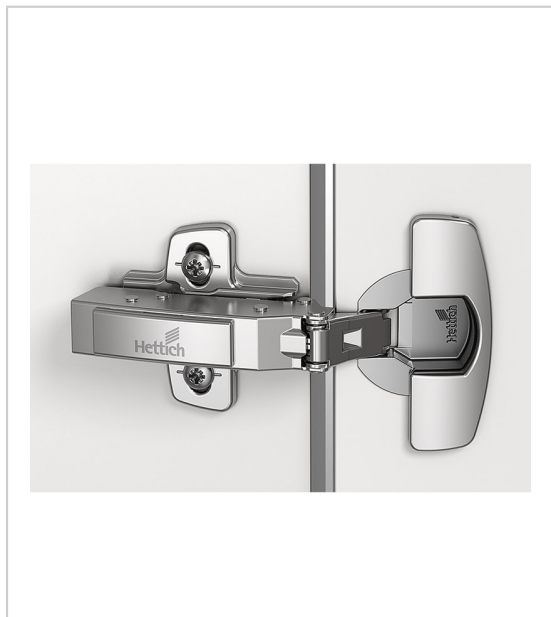

## CHARNIÈRE SENSYS PORTE FINE 110° 8676 SANS RESSORT

HETTICH

Charnière invisible clipsable Sensys sans amorti pour porte fine.  
Système sans ressort pour Push To Open.

RÉFÉRENCE	COUDURE	DÉCOR	ENTRAXE	FIXATION	UNITÉ DE VENTE
9 091 764	0 mm	Noir Obsidien	52 mm	A visser	l'unité
9 091 765	9,5 mm	Noir Obsidien	52 mm	A visser	l'unité
9 091 766	16 mm	Noir Obsidien	52 mm	A visser	l'unité
9 094 451	0 mm	Nickelé	52 mm	A tourillons	l'unité
9 094 450	0 mm	Nickelé	52 mm	A visser	l'unité
9 094 480	0 mm	Nickelé	45 mm	A visser	l'unité
9 094 460	9,5 mm	Nickelé	52 mm	A visser	l'unité
9 094 481	0 mm	Nickelé	45 mm	A tourillons	l'unité
9 094 456	0 mm	Nickelé	52 mm	Manchon à expansion	l'unité
9 094 490	9,5 mm	Nickelé	45 mm	A visser	l'unité
9 094 486	0 mm	Nickelé	45 mm	Manchon à expansion	l'unité
9 094 461	9,5 mm	Nickelé	52 mm	A tourillons	l'unité
9 094 470	16 mm	Nickelé	52 mm	A visser	l'unité
9 094 491	9,5 mm	Nickelé	45 mm	A tourillons	l'unité
9 094 466	9,5 mm	Nickelé	52 mm	Manchon à expansion	l'unité

Tarifs valables le 23/04/2024

<https://www.qama.fr/charniere-sensys-porte-fine-8676-sans-ressort-pour-push-to-open-p58878>

45 000 références  
dont 30 000 disponibles  
en stock

Livraison offerte  
dès 79€ HT d'achat

### Caractéristiques :

- Amortisseur : Sans
- Diamètre boîtier : 35 mm
- Épaisseur porte maxi : 16 mm
- Épaisseur porte mini : 10 mm
- Matériau : Acier
- Ouverture : 110°
- Profondeur boîtier : 7,8 mm
- Push : Oui
- Ressort : Sans