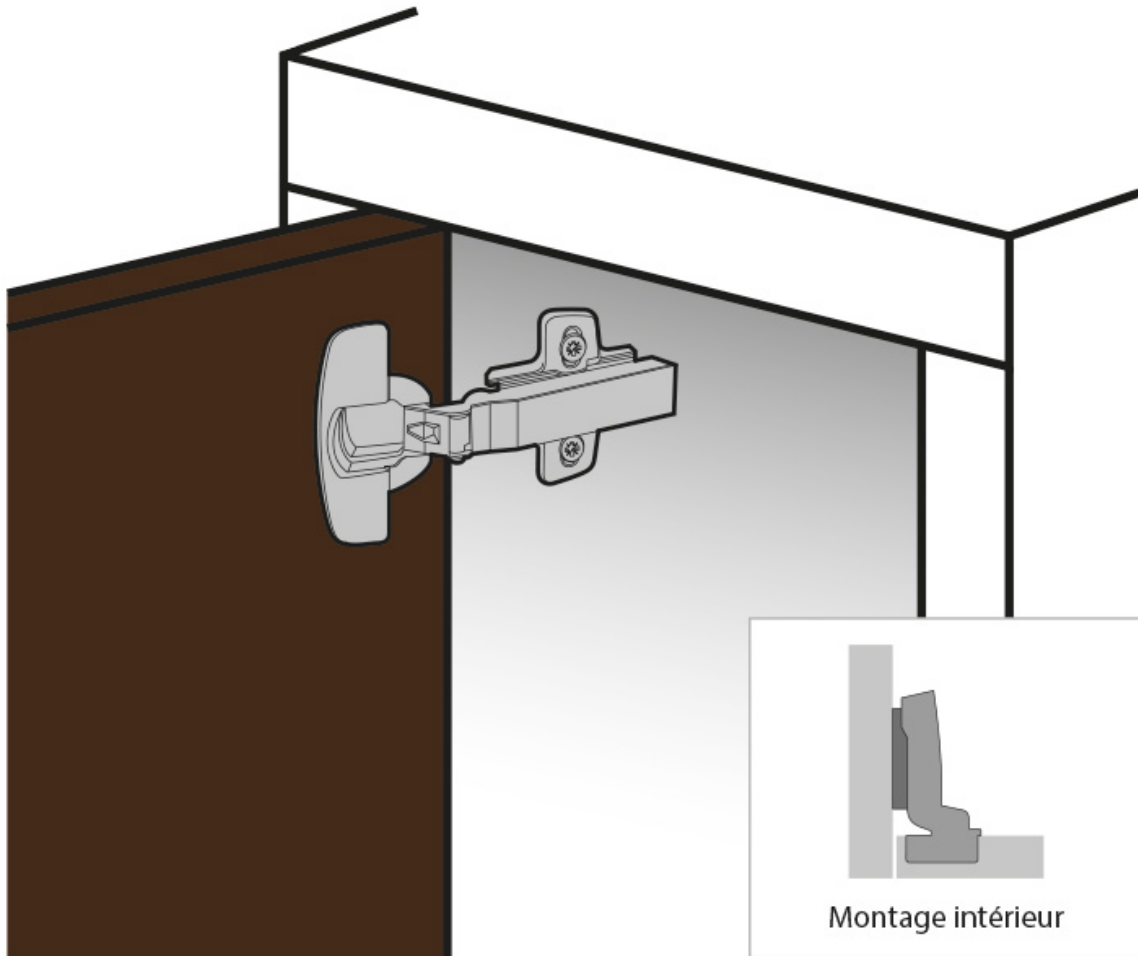

CHARNIÈRE SENSYS PORTE FINE 110° 8676 SANS RESSORT

HETTICH

<https://www.qama.fr/charniere-sensys-porte-fine-8676-sans-ressort-pour-push-to-open-p58878>

Tel : 02 43 13 49 49

Fax : 02 43 30 26 16

www.qama.fr