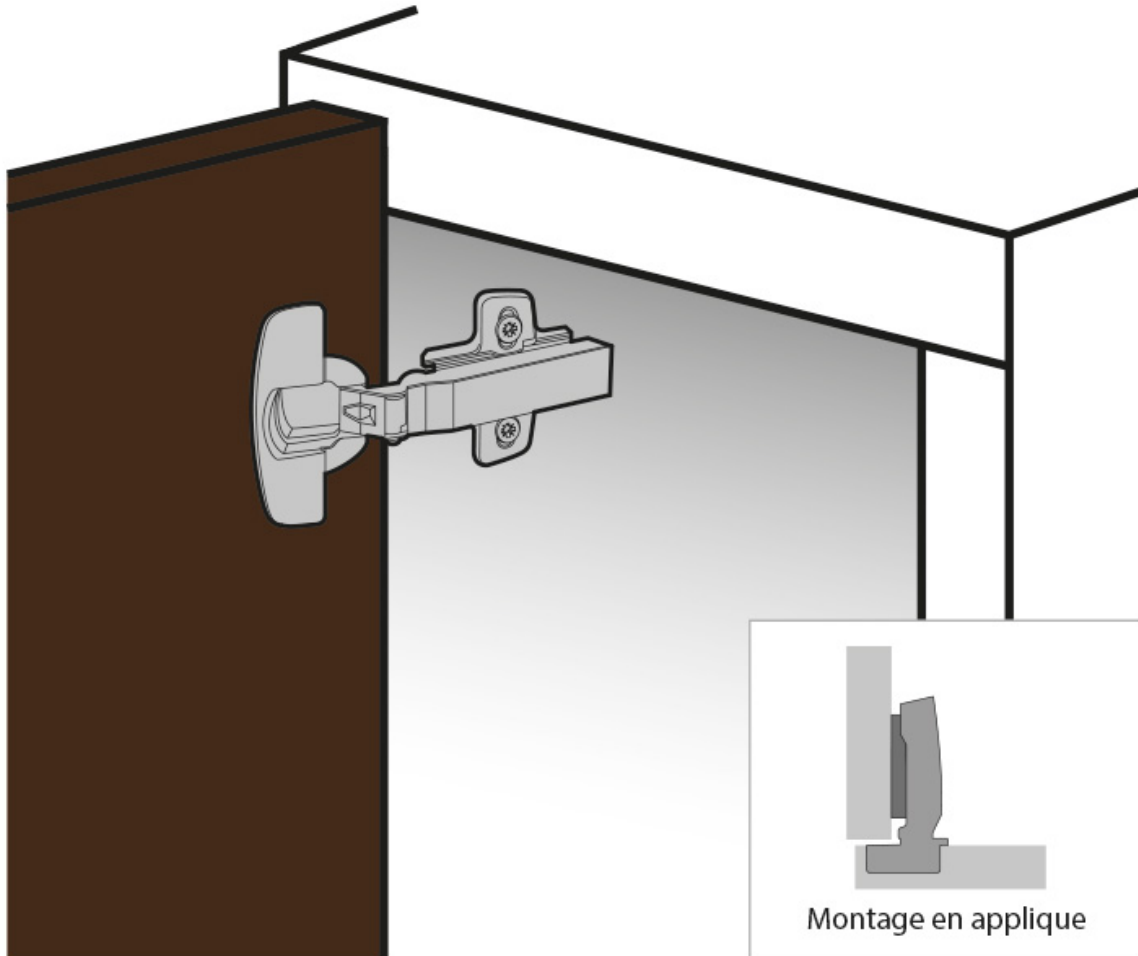

CHARNIÈRE SENSYS PORTE FINE 110° 8676 SANS RESSORT

HETTICH

<https://www.qama.fr/charniere-sensys-porte-fine-8676-sans-ressort-pour-push-to-open-p58878>

Tel : 02 43 13 49 49

Fax : 02 43 30 26 16

www.qama.fr