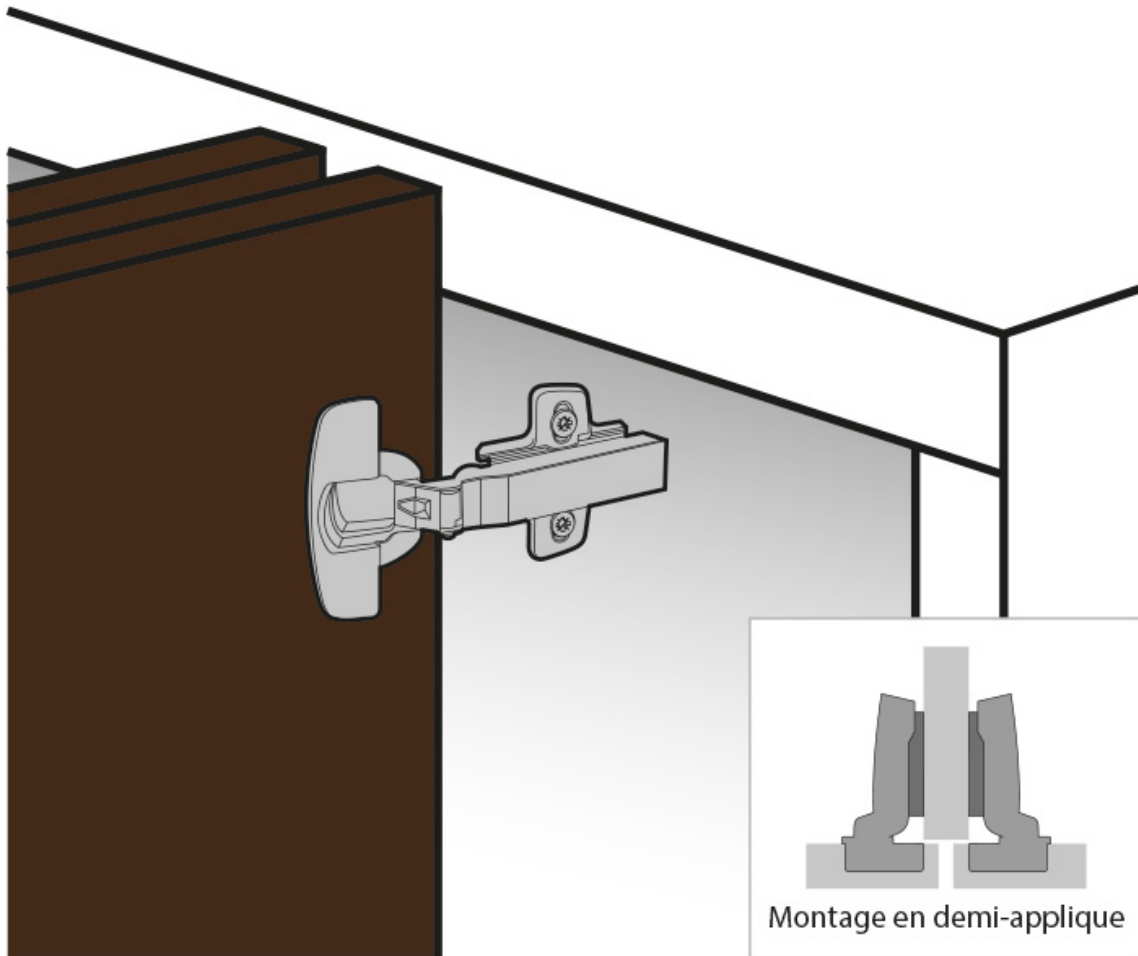

CHARNIÈRE SENSYS PORTE FINE 110° 8676 SANS RESSORT

HETTICH

<https://www.qama.fr/charniere-sensys-porte-fine-8676-sans-ressort-pour-push-to-open-p58878>

Tel : 02 43 13 49 49

Fax : 02 43 30 26 16

www.qama.fr