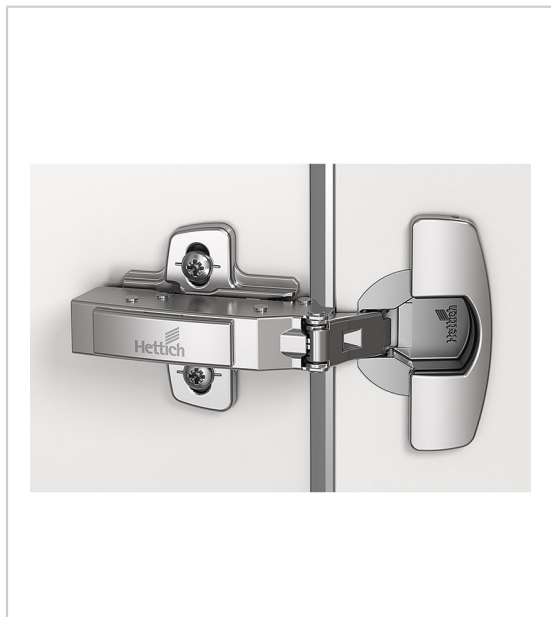

## CHARNIÈRE SENSYS PORTE FINE 110° 8646I AMORTIE

HETTICH

La charnière Sensys permet une pose rapide et un montage sans outil sur porte fine.

Son système d'amortissement est intégré dans le bras.

Push possible.

RÉFÉRENCE	COUDURE	DÉCOR	ENTRAXE	FIXATION	UNITÉ DE VENTE
9 091 761	0 mm	Noir Obsidien	52 mm	A visser	100
9 091 762	9,5 mm	Noir Obsidien	52 mm	A visser	l'unité
9 091 793	0 mm	Noir Obsidien	52 mm	Manchon à expansion	l'unité
9 091 763	16 mm	Noir Obsidien	52 mm	A visser	l'unité
9 091 794	9,5 mm	Noir Obsidien	52 mm	Manchon à expansion	l'unité
9 091 795	16 mm	Noir Obsidien	52 mm	Manchon à expansion	l'unité
9 094 270	0 mm	Nickelé	52 mm	A visser	l'unité
9 094 300	0 mm	Nickelé	45 mm	A visser	l'unité
9 094 280	9,5 mm	Nickelé	52 mm	A visser	l'unité
9 094 301	0 mm	Nickelé	45 mm	A tourillons	l'unité
9 094 276	0 mm	Nickelé	52 mm	Manchon à expansion	l'unité
9 094 310	9,5 mm	Nickelé	45 mm	A visser	l'unité
9 094 306	0 mm	Nickelé	45 mm	Manchon à expansion	l'unité
9 094 281	9,5 mm	Nickelé	52 mm	A tourillons	l'unité
9 094 290	16 mm	Nickelé	52 mm	A visser	l'unité