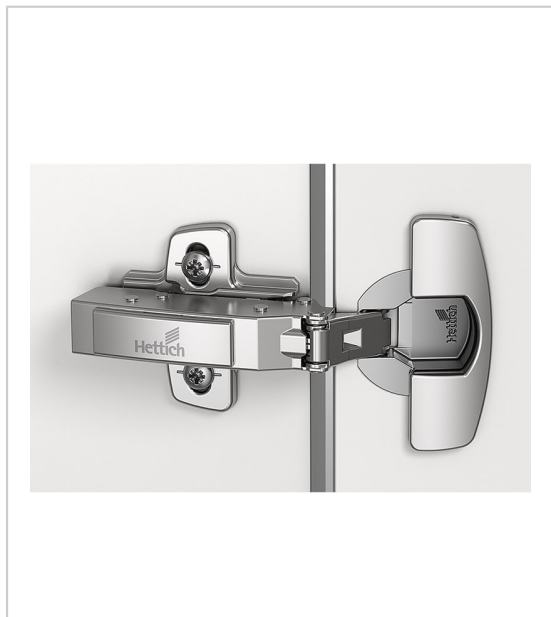

## CHARNIÈRE SENSYS PORTE FINE 110° 8646 SANS AMORTIS

HETTICH

Charnière invisible clipsable Sensys sans amorti pour porte fine.  
Push possible.

RÉFÉRENCE	COUDURE	ENTRAXE	FIXATION	MONTAGE	UNITÉ DE VENTE
<b>9 094 360</b>	0 mm	52 mm	A visser	En applique	l'unité
<b>9 094 390</b>	0 mm	45 mm	A visser	En applique	l'unité
<b>9 094 361</b>	0 mm	52 mm	A tourillons	En applique	l'unité
<b>9 094 370</b>	9,5 mm	52 mm	A visser	En demi-applique	l'unité
<b>9 094 391</b>	0 mm	45 mm	A tourillons	En applique	l'unité
<b>9 094 366</b>	0 mm	52 mm	Manchon à expansion	En applique	l'unité
<b>9 094 400</b>	9,5 mm	45 mm	A visser	En demi-applique	l'unité
<b>9 094 396</b>	0 mm	45 mm	Manchon à expansion	En applique	l'unité
<b>9 094 371</b>	9,5 mm	52 mm	A tourillons	En demi-applique	l'unité
<b>9 094 380</b>	16 mm	52 mm	A visser	Intérieur	100
<b>9 094 401</b>	9,5 mm	45 mm	A tourillons	En demi-applique	l'unité
<b>9 094 376</b>	9,5 mm	52 mm	Manchon à expansion	En demi-applique	l'unité
<b>9 094 410</b>	0 mm	45 mm	A visser	Intérieur	l'unité
<b>9 094 406</b>	9,5 mm	45 mm	Manchon à expansion	En demi-applique	l'unité
<b>9 094 381</b>	16 mm	52 mm	A tourillons	Intérieur	l'unité

Tarifs valables le 19/04/2024

<https://www.qama.fr/charniere-sensys-porte-fine-8646-sans-amortis-p58876>

45 000 références  
dont 30 000 disponibles  
en stock

Livraison offerte  
dès 79€ HT d'achat

Toute commande passée  
avant 15h est expédiée  
le jour même

### Caractéristiques :

- Amortisseur : Sans
- Décor : Nickelé
- Diametre boîtier : 35 mm
- Epaisseur porte maxi : 16 mm
- Epaisseur porte mini : 10 mm
- Matériau : Acier
- Profondeur boîtier : 7,8 mm
- Ressort : Avec