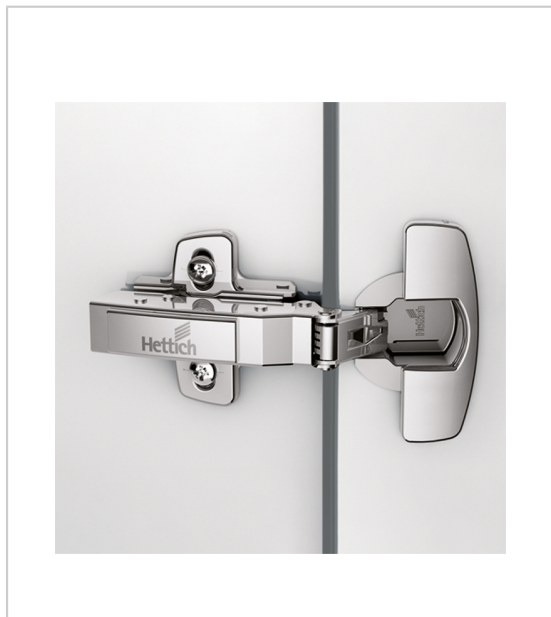

CHARNIÈRE SENSYS 110° 8645 NON AMORTIE

HETTICH

Charnière invisible clipsable sans amortisseur.

Touche de déclipsage invisible.

RÉFÉRENCE	COUDURE	ENTRAXE	FIXATION	MONTAGE	UNITÉ DE VENTE
9 073 638	0 mm	52 mm	A visser	En applique	100
9 073 647	0 mm	45 mm	A visser	En applique	l'unité
9 073 641	0 mm	52 mm	A tourillons	En applique	l'unité
9 073 639	9,5 mm	52 mm	A visser	En demi-applique	l'unité
9 073 650	0 mm	45 mm	A tourillons	En applique	l'unité
9 073 695	0 mm	52 mm	Avec manchon à expansion	En applique	l'unité
9 073 642	9,5 mm	52 mm	A tourillons	En demi-applique	l'unité
9 073 640	16 mm	52 mm	A visser	Intérieur	l'unité
9 073 651	9,5 mm	45 mm	A tourillons	En demi-applique	l'unité
9 073 696	9,5 mm	52 mm	Avec manchon à expansion	En demi-applique	l'unité
9 073 649	16 mm	45 mm	A visser	Intérieur	l'unité
9 071 259	0 mm	52 mm	A visser	En applique	l'unité
9 073 643	16 mm	52 mm	A tourillons	Intérieur	l'unité
9 073 652	16 mm	45 mm	A tourillons	Intérieur	l'unité
9 073 697	16 mm	52 mm	Avec manchon à expansion	Intérieur	l'unité

Caractéristiques :

- Amortisseur : Sans
- Décor : Nickelé
- Diamètre boîtier : 35 mm
- Épaisseur porte maxi : 24 mm
- Épaisseur porte mini : 15 mm
- Matériau : Acier
- Ouverture : 110°
- Profondeur boîtier : 12,8 mm
- Ressort : Avec