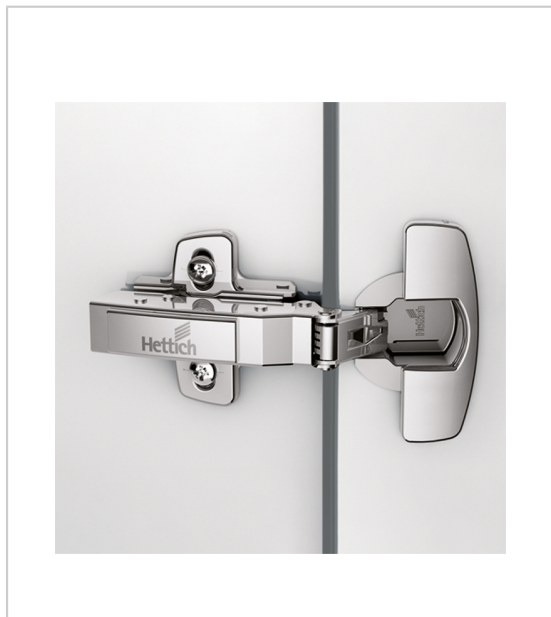

## CHARNIÈRE SENSYS 110° 8645 NON AMORTIE

HETTICH

Charnière invisible clipsable sans amortisseur.

Touche de déclipsage invisible.

RÉFÉRENCE	COUDURE	ENTRAXE	FIXATION	MONTAGE	PRIX HT	PRIX TTC	UNITÉ DE VENTE
<b>9 073 638</b>	0 mm	52 mm	A visser	En applique	<b>3,26 €</b>	3,91 €	l'unité
<b>9 073 647</b>	0 mm	45 mm	A visser	En applique	<b>3,35 €</b>	4,02 €	l'unité
<b>9 073 641</b>	0 mm	52 mm	A tourillons	En applique	<b>3,50 €</b>	4,20 €	l'unité
<b>9 073 639</b>	9,5 mm	52 mm	A visser	En demi-applique	<b>3,54 €</b>	4,25 €	l'unité
<b>9 073 650</b>	0 mm	45 mm	A tourillons	En applique	<b>3,59 €</b>	4,31 €	l'unité
<b>9 073 695</b>	0 mm	52 mm	Avec manchon à expansion	En applique	<b>3,62 €</b>	4,34 €	l'unité
<b>9 073 642</b>	9,5 mm	52 mm	A tourillons	En demi-applique	<b>3,78 €</b>	4,54 €	l'unité
<b>9 073 640</b>	16 mm	52 mm	A visser	Intérieur	<b>3,82 €</b>	4,58 €	l'unité
<b>9 073 651</b>	9,5 mm	45 mm	A tourillons	En demi-applique	<b>3,87 €</b>	4,64 €	l'unité
<b>9 073 696</b>	9,5 mm	52 mm	Avec manchon à expansion	En demi-applique	<b>3,90 €</b>	4,68 €	l'unité
<b>9 073 649</b>	16 mm	45 mm	A visser	Intérieur	<b>3,91 €</b>	4,69 €	l'unité
<b>9 071 259</b>	0 mm	52 mm	A visser	En applique	<b>4,03 €</b>	4,84 €	l'unité
<b>9 073 643</b>	16 mm	52 mm	A tourillons	Intérieur	<b>4,06 €</b>	4,87 €	l'unité
<b>9 073 652</b>	16 mm	45 mm	A tourillons	Intérieur	<b>4,15 €</b>	4,98 €	l'unité
<b>9 073 697</b>	16 mm	52 mm	Avec manchon à expansion	Intérieur	<b>4,18 €</b>	5,02 €	l'unité

### Caractéristiques :

- Amortisseur : Sans
- Décor : Nickelé
- Diamètre boîtier : 35 mm
- Épaisseur porte maxi : 24 mm
- Épaisseur porte mini : 15 mm
- Matériau : Acier
- Ouverture : 110°
- Profondeur boîtier : 12,8 mm
- Ressort : Avec