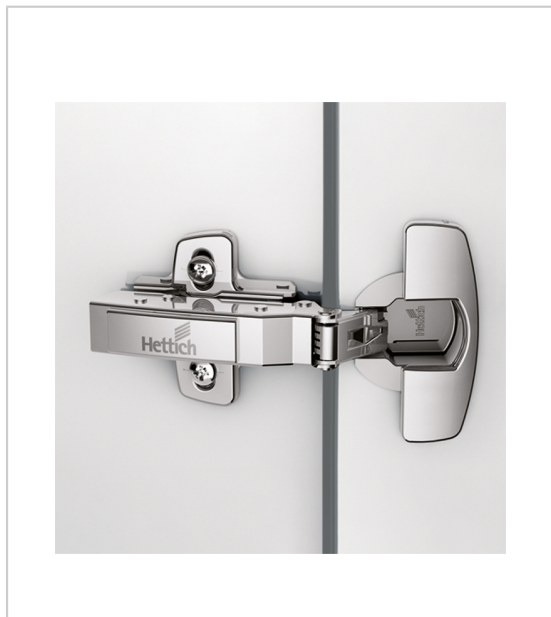

## CHARNIÈRE SENSYS 110° 8645 NON AMORTIE

HETTICH

Charnière invisible clipsable sans amortisseur.

Touche de déclipsage invisible.

RÉFÉRENCE	COUDURE	ENTRAXE	FIXATION	MONTAGE	PRIX HT	PRIX TTC	UNITÉ DE VENTE
<b>9 073 638</b>	0 mm	52 mm	A visser	En applique	<b>3,17 €</b>	3,80 €	100
<b>9 073 647</b>	0 mm	45 mm	A visser	En applique	<b>3,26 €</b>	3,91 €	l'unité
<b>9 073 641</b>	0 mm	52 mm	A tourillons	En applique	<b>3,40 €</b>	4,08 €	l'unité
<b>9 073 639</b>	9,5 mm	52 mm	A visser	En demi-applique	<b>3,44 €</b>	4,13 €	l'unité
<b>9 073 650</b>	0 mm	45 mm	A tourillons	En applique	<b>3,49 €</b>	4,19 €	l'unité
<b>9 073 695</b>	0 mm	52 mm	Avec manchon à expansion	En applique	<b>3,51 €</b>	4,21 €	l'unité
<b>9 073 642</b>	9,5 mm	52 mm	A tourillons	En demi-applique	<b>3,67 €</b>	4,40 €	l'unité
<b>9 073 640</b>	16 mm	52 mm	A visser	Intérieur	<b>3,71 €</b>	4,45 €	l'unité
<b>9 073 651</b>	9,5 mm	45 mm	A tourillons	En demi-applique	<b>3,76 €</b>	4,51 €	l'unité
<b>9 073 696</b>	9,5 mm	52 mm	Avec manchon à expansion	En demi-applique	<b>3,78 €</b>	4,54 €	l'unité
<b>9 073 649</b>	16 mm	45 mm	A visser	Intérieur	<b>3,80 €</b>	4,56 €	l'unité
<b>9 071 259</b>	0 mm	52 mm	A visser	En applique	<b>3,91 €</b>	4,69 €	l'unité
<b>9 073 643</b>	16 mm	52 mm	A tourillons	Intérieur	<b>3,94 €</b>	4,73 €	l'unité
<b>9 073 652</b>	16 mm	45 mm	A tourillons	Intérieur	<b>4,03 €</b>	4,84 €	l'unité
<b>9 073 697</b>	16 mm	52 mm	Avec manchon à expansion	Intérieur	<b>4,06 €</b>	4,87 €	l'unité

### Caractéristiques :

- Amortisseur : Sans
- Décor : Nickelé
- Diamètre boîtier : 35 mm
- Épaisseur porte maxi : 24 mm
- Épaisseur porte mini : 15 mm
- Matériau : Acier
- Ouverture : 110°
- Profondeur boîtier : 12,8 mm
- Ressort : Avec