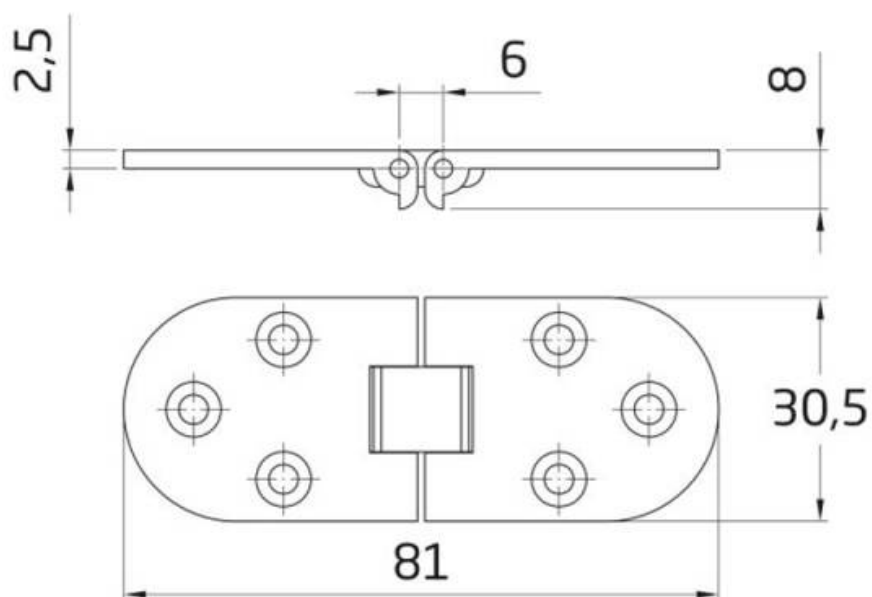

# CHARNIÈRE RONDE À DOUBLE AXE

ITAR

<http://www.qama.fr/charniere-ronde-a-double-axe-p1971>

Tel : 02 43 13 49 49

Fax : 02 43 30 26 16

[www.qama.fr](http://www.qama.fr)