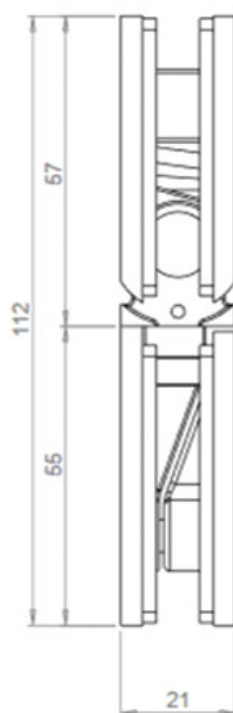

CHARNIÈRE REVERSI GLACE / GLACE 180°

ADLER

<https://www.qama.fr/charniere-reversi-glace---glace-180deg-p64787>

Tel : 02 43 13 49 49

Fax : 02 43 30 26 16

www.qama.fr

CHARNIÈRE REVERSI GLACE / GLACE 180°

ADLER