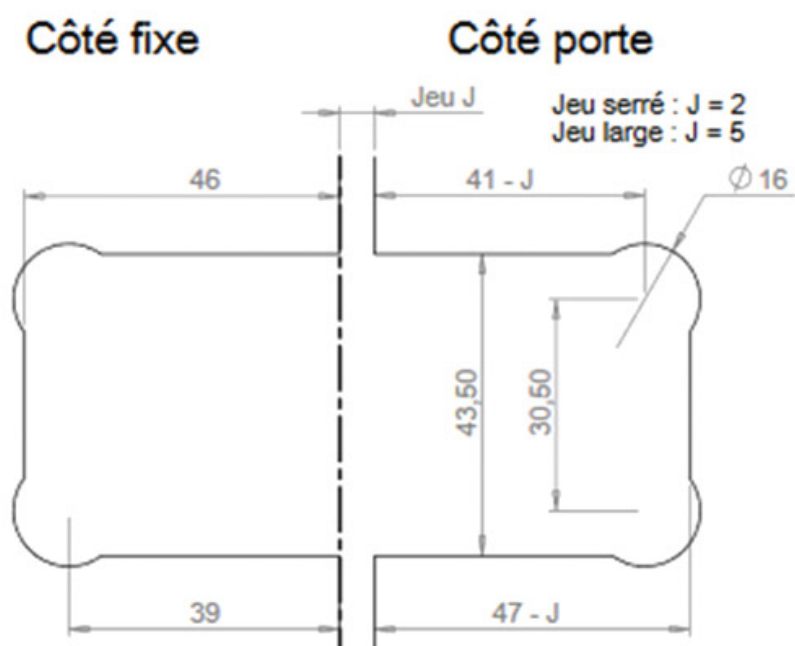

CHARNIÈRE REVERSI GLACE / GLACE 180°

ADLER

<https://www.qama.fr/charniere-reversi-glace---glace-180deg-p64787>

Tel : 02 43 13 49 49

Fax : 02 43 30 26 16

www.qama.fr

CHARNIÈRE REVERSI GLACE / GLACE 180°

ADLER