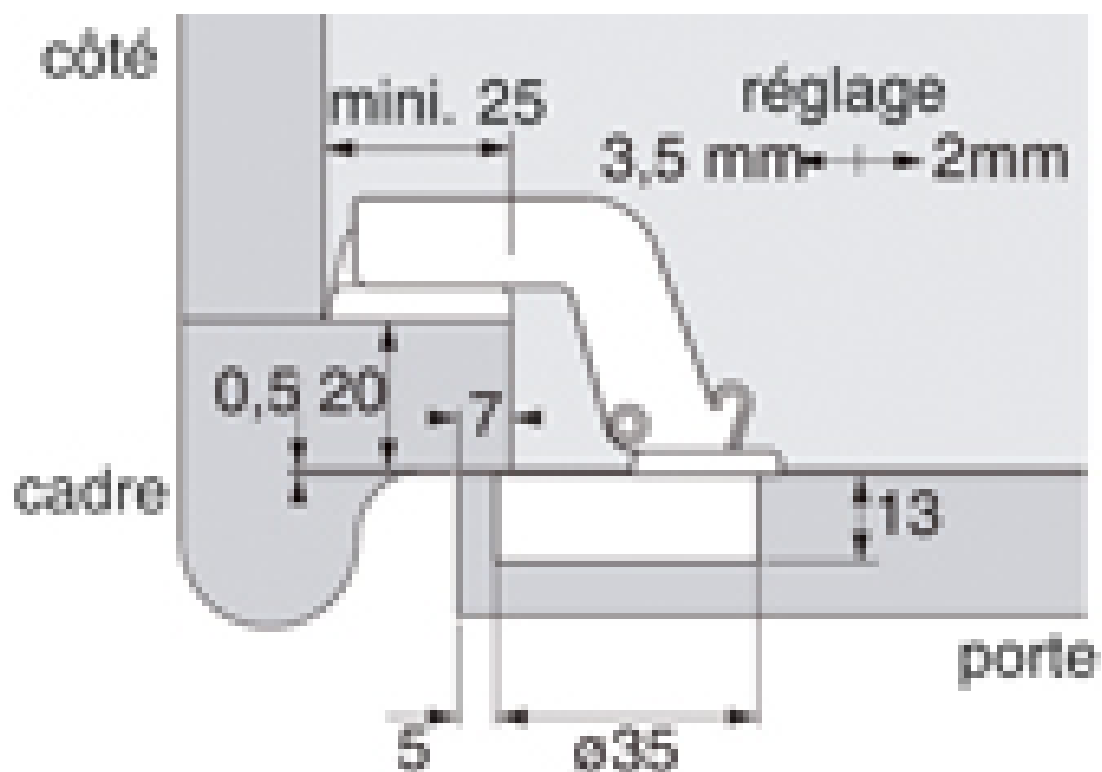

CHARNIÈRE POUR PORTE À CADRE PERFÉKT

HETTICH

<https://www.qama.fr/charniere-pour-porte-a-cadre-perfekt-p23404>

Tel : 02 43 13 49 49

Fax : 02 43 30 26 16

www.qama.fr

CHARNIÈRE POUR PORTE À CADRE PERFÉKT

HETTICH