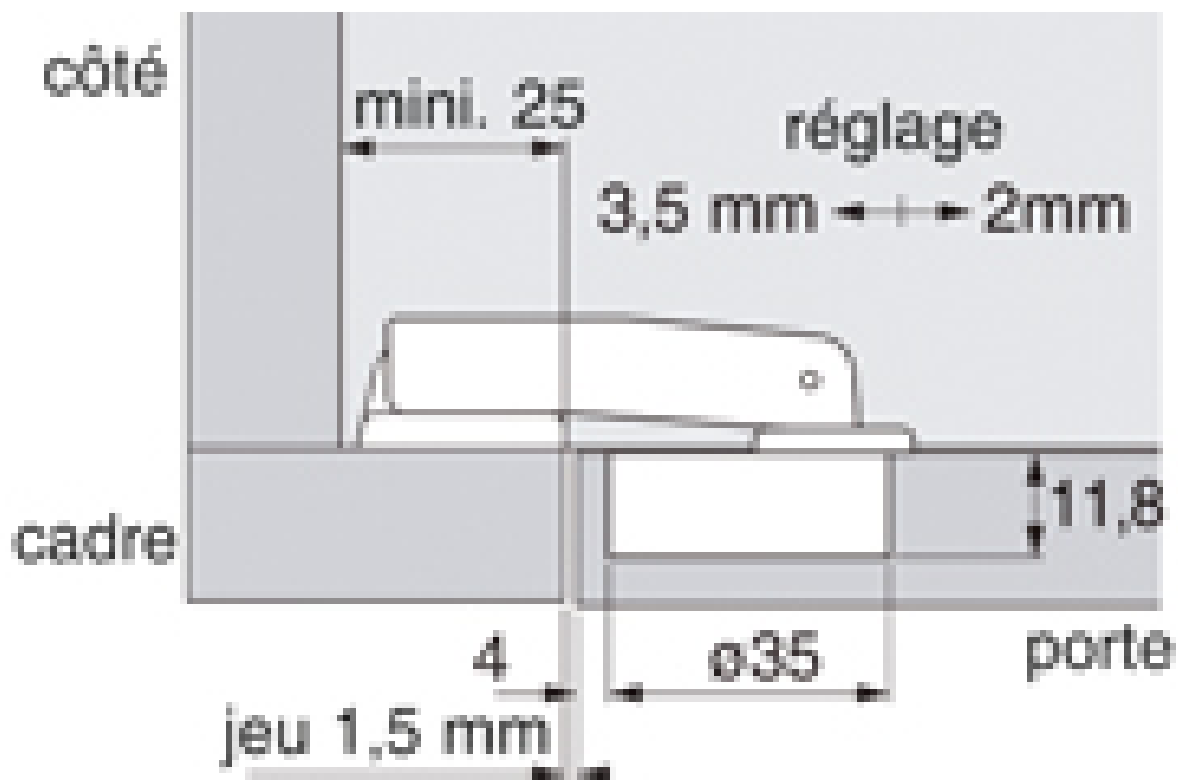

CHARNIÈRE POUR PORTE À CADRE PERFÉKT

HETTICH

<https://www.qama.fr/charniere-pour-porte-a-cadre-perfekt-p23404>

Tel : 02 43 13 49 49

Fax : 02 43 30 26 16

www.qama.fr

CHARNIÈRE POUR PORTE À CADRE PERFÉKT

HETTICH