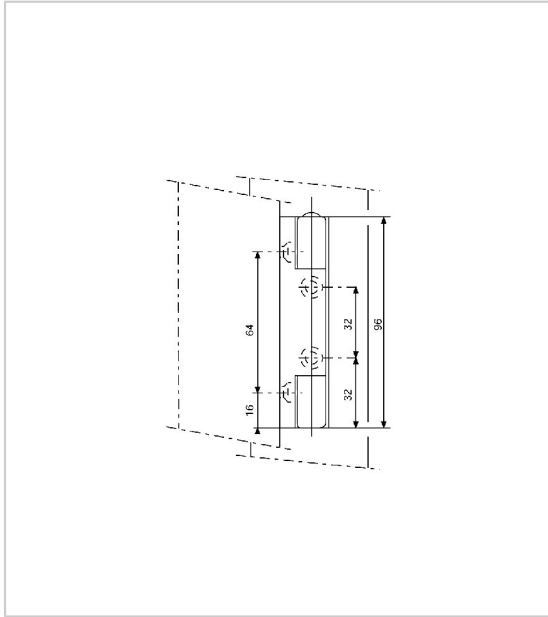

## CHARNIÈRE POUR MEUBLE ÉPAISSEUR 31 MM

FERMOD

Charnière pour pose sur le chant des portillons, à partir de 31mm d'épaisseur, bourrelet compris.

2.5.0.0

2.5.0.0

RÉFÉRENCE

UNITÉ DE VENTE

065 04120 00002