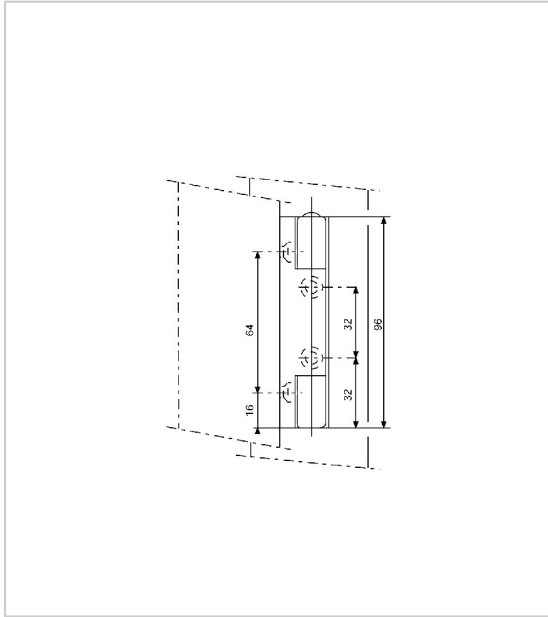

## CHARNIÈRE POUR MEUBLE ÉPAISSEUR 31 MM

FERMOD

Charnière pour pose sur le chant des portillons, à partir de 31mm d'épaisseur, bourrelet compris.

2.5.0.0

2.5.0.0

RÉFÉRENCE

PRIX HT

PRIX TTC