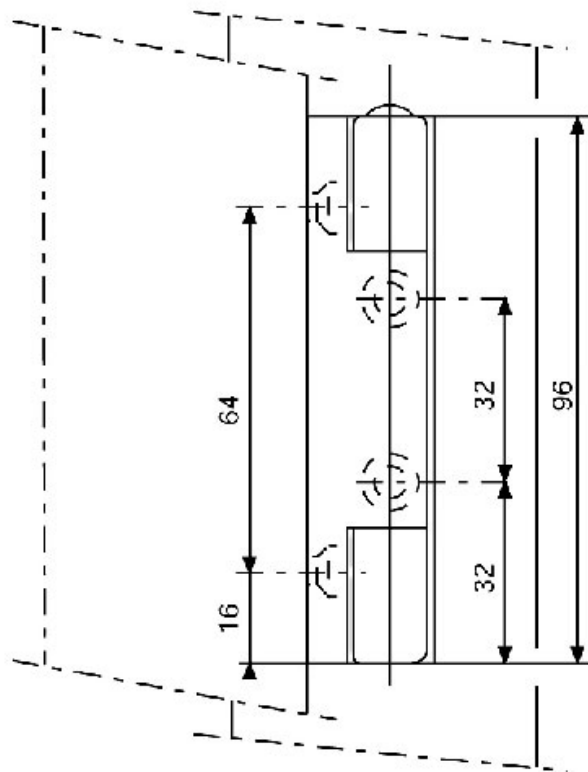

# CHARNIÈRE POUR MEUBLE ÉPAISSEUR 31 MM

FERMOD

<https://www.qama.fr/charniere-pour-meuble-epaisseur-31-p6122>

Tel : 02 43 13 49 49

Fax : 02 43 30 26 16

[www.qama.fr](http://www.qama.fr)