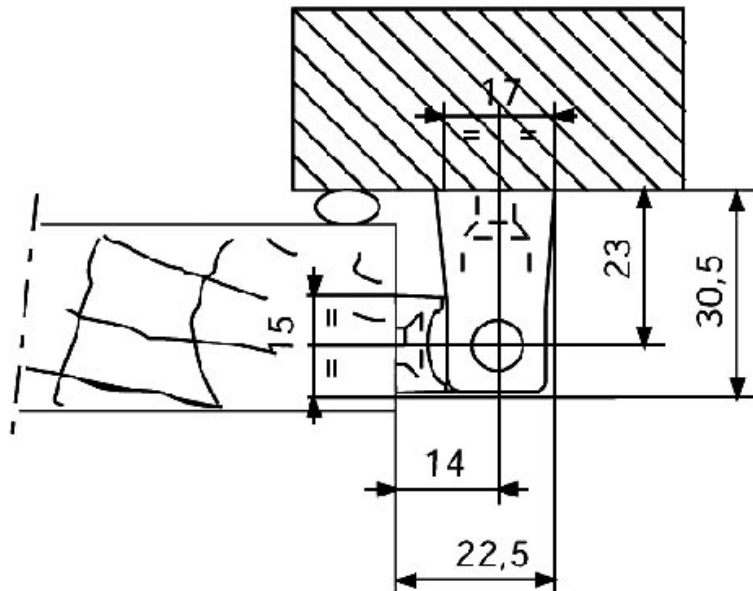

# CHARNIÈRE POUR MEUBLE ÉPAISSEUR 31 MM

FERMOD

<https://www.qama.fr/charniere-pour-meuble-epaisseur-31-p6122>

Tel : 02 43 13 49 49

Fax : 02 43 30 26 16

[www.qama.fr](http://www.qama.fr)