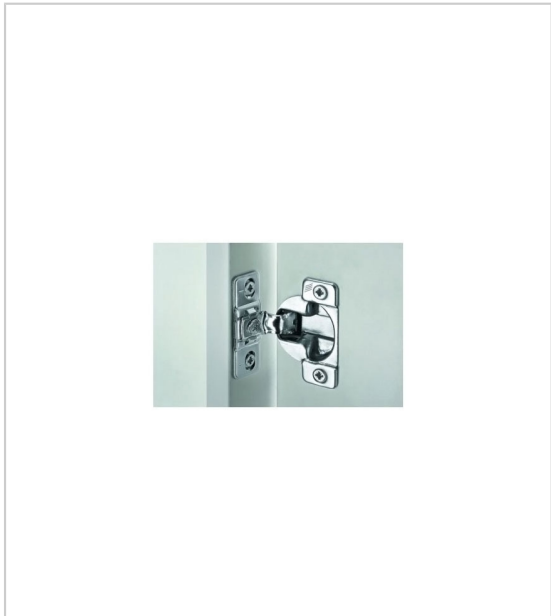

CHARNIÈRE POUR CADRE DE FAÇADE 110°

HETTICH

Charnière de cadre Optimat Plus 4 FM

- Utilisable pour toutes les largeurs de cadre
- Classement qualitatif selon la norme EN 15570, niveau 1
- Recouvrement de porte mini 37 mm (bras de charnière à fleur avec le chant du cadre)
- Distance du boîtier 2,5 mm

RÉFÉRENCE

9 072 548

UNITÉ DE VENTE

l'unité

Caractéristiques :

- Décor : Nickelé
- Diamètre boîtier : 35 mm
- Matériau : Acier
- Ouverture : 110°
- Profondeur boîtier : 11 mm

Tarifs valables le 04/05/2024
<https://www.qama.fr/charniere-pour-cadre-de-facade-p57665>