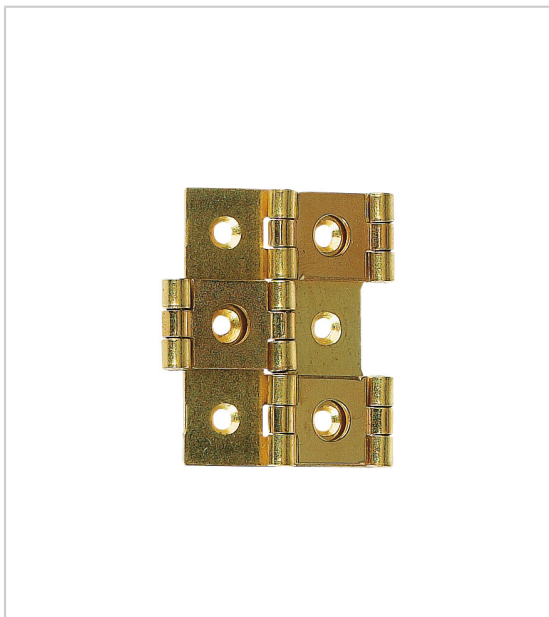

CHARNIÈRE PARAVENT

ITAR

Ouverture double sens.

RÉFÉRENCE	DÉCOR	LARGEUR FERMÉE	MATÉRIAU	UNITÉ DE VENTE
017 30060 02586	Laitonné	25 mm	Acier	l'unité
017 30060 03086	Laitonné	30 mm	Acier	l'unité
017 30060 02540	Poli	25 mm	Laiton	l'unité
017 30060 03040	Poli	30 mm	Laiton	l'unité

Caractéristiques :

- Hauteur : 60 mm

Tarifs valables le 26/04/2024
<https://www.qama.fr/charniere-paravent-p1940>

45 000 références
dont 30 000 disponibles
en stock

Livraison offerte
dès 79€ HT d'achat

Toute commande passée
avant 15h est expédiée
le jour même